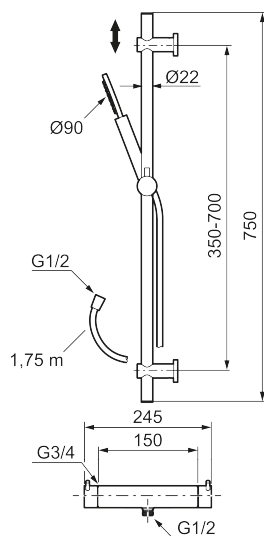

MORA INXX II brusersæt

- Easy Clean.
- Flexible rørholdere med skjulte skruehuller, der kan genbruge eksisterende huller i væggen.
- 1750 mm slange i metal med PVC og BPA fri slange indvendig.
- Slangen opfylder EN 1113.
- Eco (Energi og vandbesparende håndbruser).