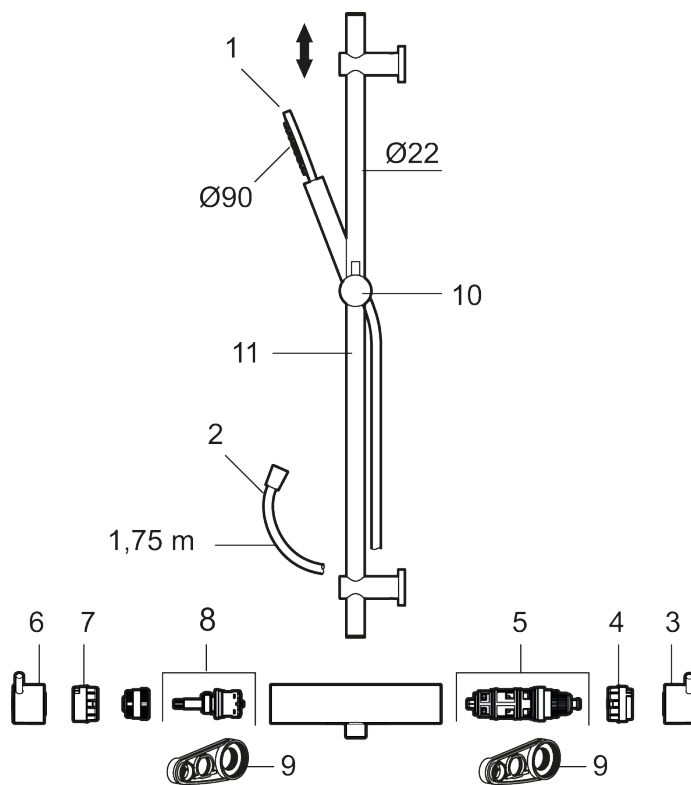

PRODUKTBESKRIVELSE

MORA INXX II Shower kit

I en forkrommet, holdbar overflader forener INXX II klassisk design med høj ydeevne og tilbyder en ensartet temperatur, høj komfort og en fremragende beskyttelse mod skoldning. Armaturet er testet og godkendt ud fra det gældende bygningsreglement og er energieffektivt, hvilket indebærer, at det giver et lavere vand- og energiforbrug uden at gå på kompromis med komforten. INXX II er serien, som giver mulighed for en vandoplevelse i verdensklasse.

Om serien

INXX II er en elegant og tidløs serie i en palet af nøje udvalgte overflader. Kombinationen af høj kvalitet, stilfuldt design og vidunderlig komfort gør den til den ypperligste serie.

Artikel-nummer: 271500

VVS: 722750104

Reservedelsliste

NR.	ART.NO	VVS	BESKRIVELSE
1	209575		Håndbruser, krom
1	209575.12		Håndbruser, matsort
1	209575.22		Håndbruser, mathvit
1	209575.44		Håndbruser, matgrå
1	209575.60		Håndbruser, polert messing PVD
1	209575.62		Håndbruser, børstet messing PVD