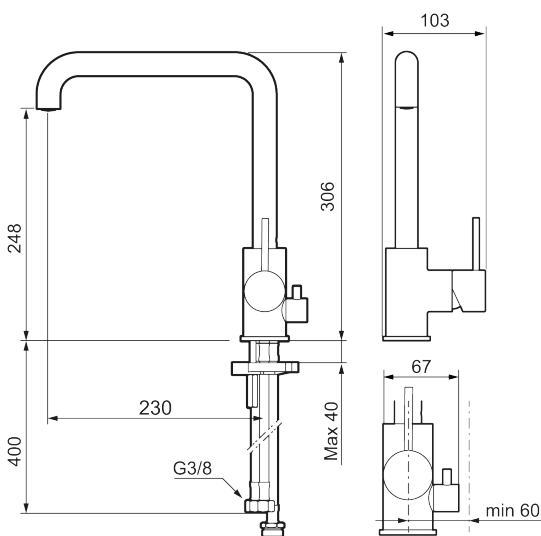

Om serien

INXX II er en elegant og tidløs serie i en palett av nøye utvalgte nyanser. Kombinasjonen av høy kvalitet, stilren design og herlig komfort gjør den til den ultimate serien.

Art.no.: 272071.62CA NRF-nummer: 4290514 Flow 3 bar: 6,0 l/m
Utførende: Børstet messing PVD

Unike funksjoner

Tilbakeslagssikring 

- Vannmengdebegrenser og temperatursperre
- Svingbar tut sperre 60°, 85°, 110° eller 360°
- Innebygget avstengning for maskin, innstilt på Kv. OBS! Ikke omstillbar til VV
- Fleksible Soft PEX®-rør med 3/8" mutter
- For hull i benk Ø34-37 mm