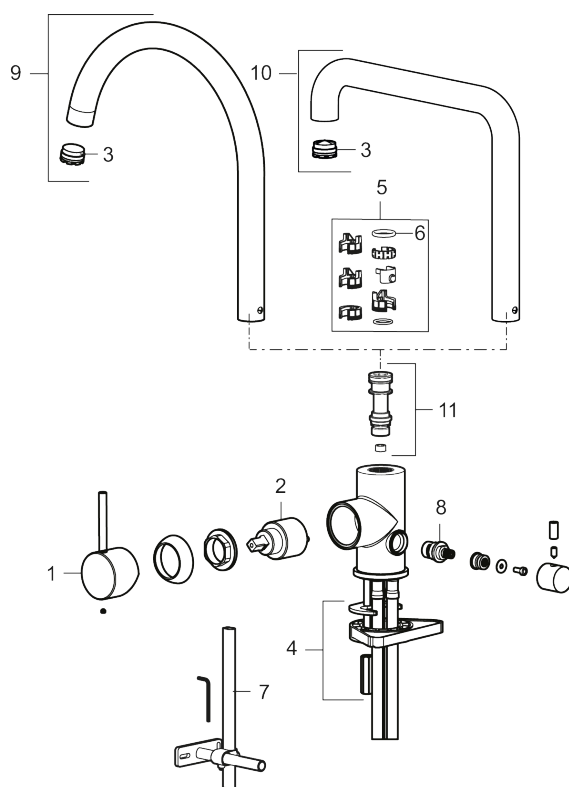

Unike funksjoner

Tilbakeslagssikring 

- Vannmengdebegrenser og temperatursperre
- Svingbar tut sperre 60°, 85°, 110° eller 360°
- Innebygget avstengning for maskin, innstilt på Kv. OBS! Ikke omstillbar til VV
- Fleksible Soft PEX®-rør med 3/8" mutter
- For hull i benk Ø34-37 mm

PRODUKTBESKRIVNING

MORA INXX II sharp

Med den elegante holdbare nyansen børstet messing og kjøkkenkranens sterke karakter tar INXX II sharp på en moderne og stilren måte en sentral plass på kjøkkenet. Blandebatteriet er testet og godkjent ut fra gjeldende byggeregler og det er energieffektivt, noe som innebærer at man får et lavere vann- og energiforbruk uten å gi avkall på komforten.

NRF-nummer: 4290514

Reservedelsliste

NR.	ART. NO.	NRF-NUMMER	BESKRIVELSE
1	409700.AE	4295005	Spak, komplett, krom
1	409700.12AE	4294998	Spak, komplett, matt sort
1	409700.22AE	4294999	Spak, komplett, matt hvit
1	409700.44AE	4295001	Spak, komplett, matt grå
1	409700.60AE	4295002	Spak, komplett, polert messing PVD
1	409700.62AE	4295003	Spak, komplett, børstet messing PVD
1	409700.76AE	4295004	Spak, komplett, børstet nikkell

NR.	ART. NO.	NRF-NUMMER	BESKRIVELSE
2	409702.AE	4295013	Innsats
3	S600230		Strålesamler M21,5 utv., Z
4	S600055		Monteringstilbehør
5	209565.AE		Låsesett for tut
6	708843.AE		O-ring (15,54 x 2,62), 2 stk
7	409340.AE		Stabiliseringssats
8	409707.AE	4295017	Vaskemaskininnsats
9	409712.AE		Utløpstut, krom
9	409712.12AE		Utløpstut, matt sort
9	409712.22AE		Utløpstut, matt hvit
9	409712.44AE		Utløpstut, matt grå
9	409712.60AE		Utløpstut, polert messing PVD
9	409712.62AE		Utløpstut, børstet messing PVD
9	409712.76AE		Utløpstut, børstet nikkel
10	409713.AE		Utløpstut, krom
10	409713.12AE		Utløpstut, matt sort
10	409713.22AE		Utløpstut, matt hvit
10	409713.44AE		Utløpstut, matt grå
10	409713.60AE		Utløpstut, polert messing PVD
10	409713.62AE		Utløpstut, børstet messing PVD
10	409713.76AE		Utløpstut, børstet nikkel
11	S600231		Tutnippel, komplett