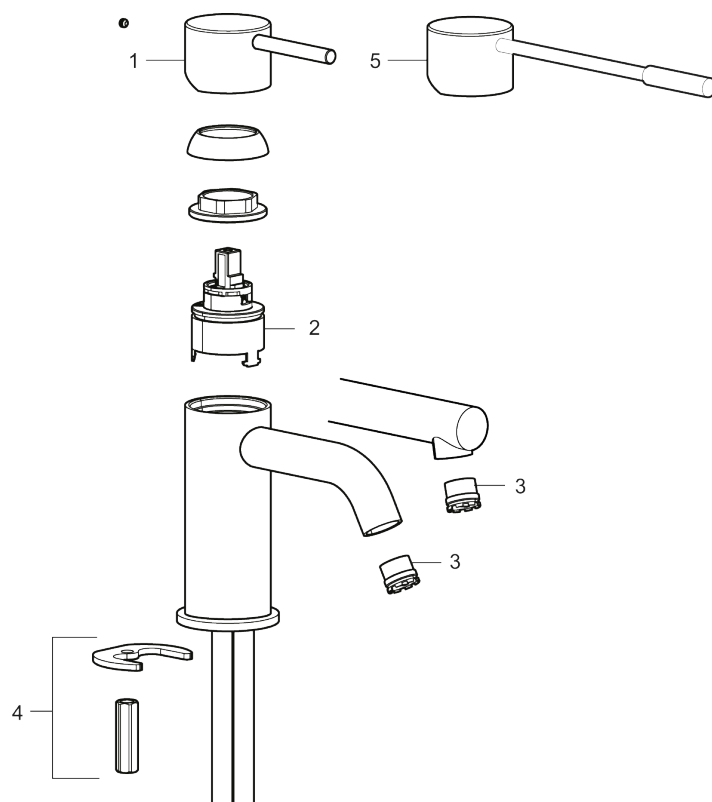

PRODUKTBESKRIVNING

MORA INXX II soft, small servantbatteri

INXX II servantkran finnes i tre ulike høyder der small er en lav kran som er tilpasset for mindre håndvask. Med den elegante holdbare nyansen børstet messing og servantkranens stilrene form, øker INXX II soft baderommets komfort og gir en følelse av kvalitet og eleganse. Blandebatteriet er testet og godkjent ut fra gjeldende byggeregler og det er energieffektivt, noe som innebærer at man får et lavere vann- og energiforbruk uten å gi avkall på komforten. Bunnventil finnes som tilbehør i samme nyanse.

Om serien

INXX II er en elegant og tidløs serie i en palett av nøye utvalgte nyanser. Kombinasjonen av høy kvalitet, stilren design og herlig komfort gjør den til den ultimate serien.

Art.no.: 273001.62CA

NRF-nummer: 4290447

Reservedelsliste

NR.	ART. NO.	NRF-NUMMER	BESKRIVELSE
1	409701.AE	4295012	Spak, komplett, krom
1	409701.12AE	4295006	Spak, komplett, matt sort
1	409701.22AE	4295007	Spak, komplett, matt hvit
1	409701.44AE	4295008	Spak, komplett, matt grå