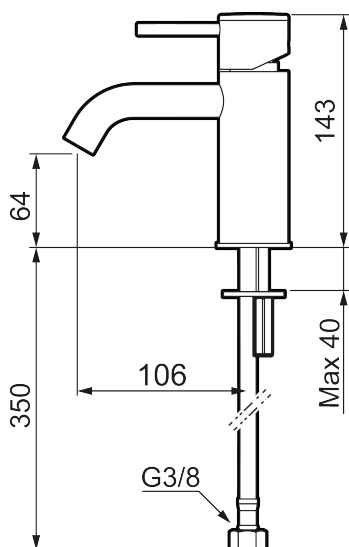

## MORA INXX II soft, small servantbatteri

INXX II servantkran finnes i tre ulike høyder der small er en lav kran som er tilpasset for mindre håndvask. Med den elegante holdbare nyansen børstet messing og servantkranens stilrene form, øker INXX II soft baderommets komfort og gir en følelse av kvalitet og eleganse. Blandebatteriet er testet og godkjent ut fra gjeldende byggeregler og det er energieffektivt, noe som innebærer at man får et lavere vann- og energiforbruk uten å gi avkall på komforten. Bunnventil finnes som tilbehør i samme nyanse.

### Om serien

INXX II er en elegant og tidløs serie i en palett av nøye utvalgte nyanser. Kombinasjonen av høy kvalitet, stilren design og herlig komfort gjør den til den ultimate serien.

Art.no.: 273001.62CA      NRF-nummer: 4290447      Flow 3 bar: 4,5 l/m  
 Utførende: Børstet messing PVD

- Vannmengdebegrenser og temperatursperre
- Mora Eco konstantvannmengde 5 l/min ved 2-6 bar
- Fleksible Soft PEX®-rør med 3/8" mutter

PRODUKTBESKRIVNING