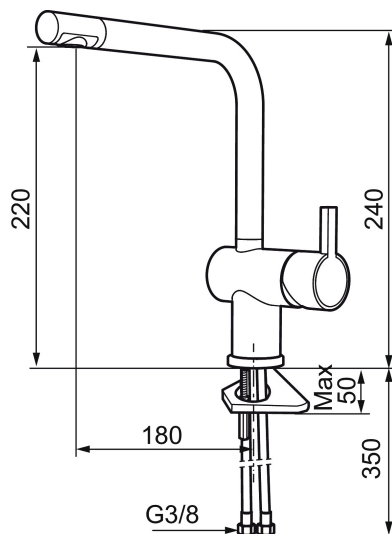

Ainutlaatuiset ominaisuudet

Mora Rexx K6 keittiöhana

Mora Rexx on skandinaavista muotoilua ja toimivuutta parhaimmillaan. Minimalistinen sarja, jossa tärkeintä on yksinkertaisuus. Sarjan innovatiivisuus on sen tarkkuudessa. Kun traditio ja käsityö lyövät kättä modernien valmistusmenetelmien ja innoittavan muotoilun kanssa, on tuloksena Mora Rexx. Mora Rexx on sisäänrakennettua älykästä toimivuutta tarjoava kaunis keittiöhana.

Tuote-nro: 707110.0065 LVI: 6261225 Flow 3 bar: 8,1 l/m

Kuvaus: Kromi/kulta

- ESS-energiansäästötoiminto
- Keraaminen säätöosa
- Vesimäärän ja lämpötilan esisäätö
- Eco-poresuutin
- Joustavat Soft PEX[®]- liitosletkut 3/8" liitosmutterilla
- Juoksuputken rajoitus valittavissa 60° tai 120°
- Asennusreikä Ø32-35 mm
- Ääniluokka 1