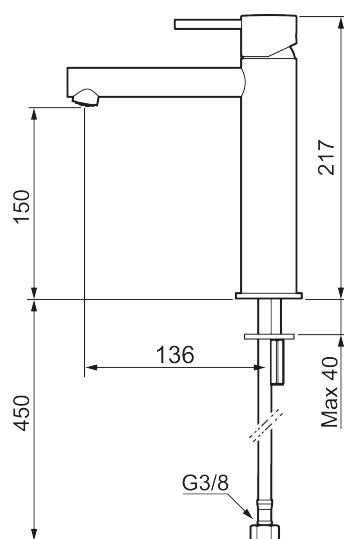

INXX II sharp, medium tvättställsblandare

INXX II tvättställsblandare finns i tre olika höjder där medium är en mellanhög blandare som passar till större handfat. Med den moderna hållbara nyansen polerad mässing och tvättställsblandarens raka karaktär med lång pip och lutande munstycke – gör INXX II sharp både snygg och bekväm att använda. Blandaren är testad och godkänd utifrån de byggregler som finns och är energieffektiv, vilket innebär att den ger en lägre vatten- och energiförbrukning utan att ge avkall på komforten. Bottenventil finns som tillbehör i samma nyans.

Utförande: Polerad mässing PVD

Unika egenskaper

Skyddsmodul 

- Keramisk tätning
- Omställbar flödesbegränsning och temperaturspär
- Flexibla anslutningsrör i metallomspunnen Soft PEX[®], lekande G3/8
- Hålmått Ø34-37 mm