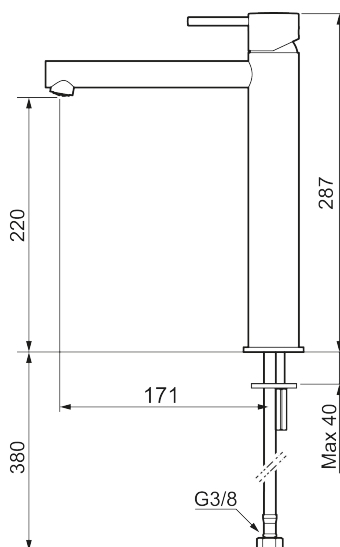

Unike funksjoner

Tilbakeslagssikring

MORA INXX II sharp, high servantbatteri

INXX II servantkran finnes i tre ulike høyder der high er en høy kran tilpasset for en skålformet benkmontert vask. INXX II servantkran finnes i tre ulike høyder der small er en lav kran som er tilpasset for mindre håndvask. Med en holdbar matthvit nyanse og servantkranens rette karakter med lang tut og lutende munnstykke – gjør INXX II sharp både pen og bekvem å bruke. Blandebatteriet er testet og godkjent ut fra gjeldende byggeregler og det er energieffektivt, noe som innebærer at man får et lavere vann- og energiforbruk uten å gi avkall på komforten. Bunnventil finnes som tilbehør i samme nyanse.

Om serien

INXX II er en elegant og tidløs serie i en palett av nøye utvalgte nyanser. Kombinasjonen av høy kvalitet, stilren design og herlig komfort gjør den til den ultimate serien.

Art.no.: 273023.22CA NRF-nummer: 4290477 Flow 3 bar: 4,5 l/m
 Utførende: Matt hvit

- Vannmengdebegrenser og temperatursperre
- Mora Eco konstantvannmengde 5 l/min ved 2-6 bar
- Fleksible Soft PEX®-rør med 3/8" mutter