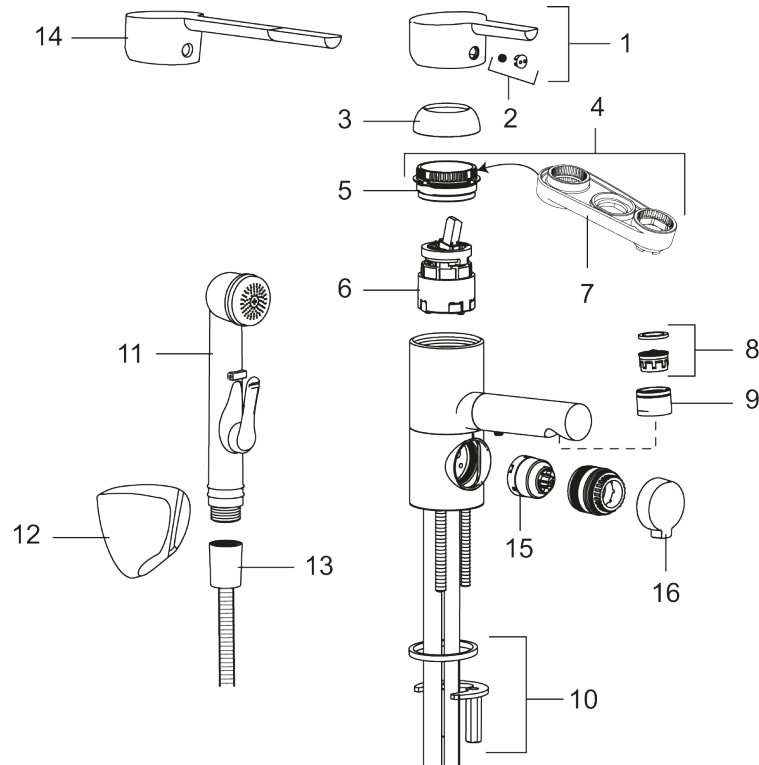

## MORA MMIX II Waschtisch- Einhebelmischer

: 333087 Flow 3 bar: 4,5 l/m

Ausführung: Chrom

- Mit Geräteanschlussventil (Umstellung warm/kalt möglich)
- Mit selbstschließender Handbrause, Schlauch 1500 mm und Wandhalter
- ESS (Energie-Spar-System)
- Mit Soft Closing zur Vermeidung von Druckstößen
- Einstellbare Mengen- und Temperaturbegrenzung
- Schwenkbarer Auslauf, begrenzt auf 110°
- Lead Free (Bleifrei gem. Trinkwasserverordnung)
- Lochdurchmesser Ø34-37 mm

Schutzmodul

MORA MMIX II Waschtisch-  
Einhebelmischer

: 333087

1	409389.AE	Hebel, komplett
2	409392.AE	Markierungsplättchen und Schraube für Hebel
3	409391.AE	Überwurfmutter
4	409393.AE	Befestigungsring für Einsatz, incl. Servicewerkzeug
5	439060.AE	Feststellnippell für Einsatz
6	S600253	Keramikkartusche, inkl. Servicewerkzeug
7	S600298	Servicewerkzeug
8	132205.AE	Einsatz für Strahlregler, 5 l/min von 200–600 kPa
9	S600258	
10	409407.AE	Befestigung
11	S600206	Selbstschliessende Handbrause, chrom
12	S600157	Wandhalter, chrom
13	S600152	Duschschlauch 1500mm, Hochdruck, chrom
14	409390.AE	Care-Hebel, Länge 150 mm, komplett
15	S600337	Keramisch patroon voor vaatwasseraansluiting, met servicegereedschap
15	S600316	Keramisch patroon voor vaatwasseraansluiting, zonder servicegereedschap

---

16	409400.AE	Handrad für Gerätenanschlussventil
----	-----------	------------------------------------

---