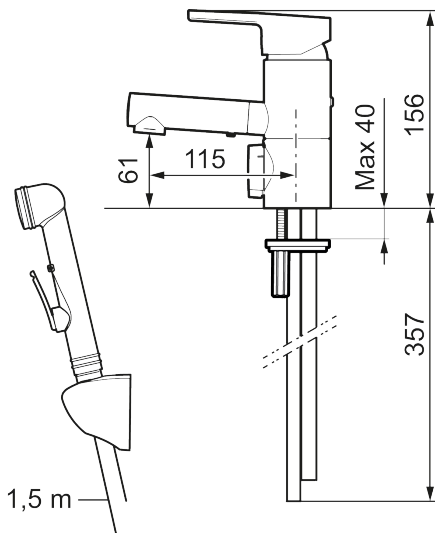

## MORA MMIX II Waschtisch- Einhebelmischer

: 333087 Flow 3 bar: 4,5 l/m

Ausführung: Chrom

- Mit Geräteanschlussventil (Umstellung warm/kalt möglich)
- Mit selbstschließender Handbrause, Schlauch 1500 mm und Wandhalter
- ESS (Energie-Spar-System)
- Mit Soft Closing zur Vermeidung von Druckstößen
- Einstellbare Mengen- und Temperaturbegrenzung
- Schwenkbarer Auslauf, begrenzt auf 110°
- Lead Free (Bleifrei gem. Trinkwasserverordnung)
- Lochdurchmesser Ø34-37 mm

Schutzmodul

MORA MMIX II Waschtisch-  
Einhebelmischer

: 333087

1	409389.AE	Hebel, komplett
2	409392.AE	Markierungsplättchen und Schraube für Hebel
3	409391.AE	Überwurfmutter
4	409393.AE	Befestigungsring für Einsatz, incl. Servicewerkzeug
5	439060.AE	Feststellnippell für Einsatz
6	S600253	Keramikkartusche, inkl. Servicewerkzeug
7	S600298	Servicewerkzeug
8	132205.AE	Einsatz für Strahlregler, 5 l/min von 200–600 kPa
9	S600258	
10	409407.AE	Befestigung
11	S600206	Selbstschliessende Handbrause, chrom
12	S600157	Wandhalter, chrom
13	S600152	Duschschlauch 1500mm, Hochdruck, chrom
14	409390.AE	Care-Hebel, Länge 150 mm, komplett
15	S600337	Keramisch patroon voor vaatwasseraansluiting, met servicegereedschap
15	S600316	Keramisch patroon voor vaatwasseraansluiting, zonder servicegereedschap

---

16	409400.AE	Handrad für Gerätenanschlussventil
----	-----------	------------------------------------

---