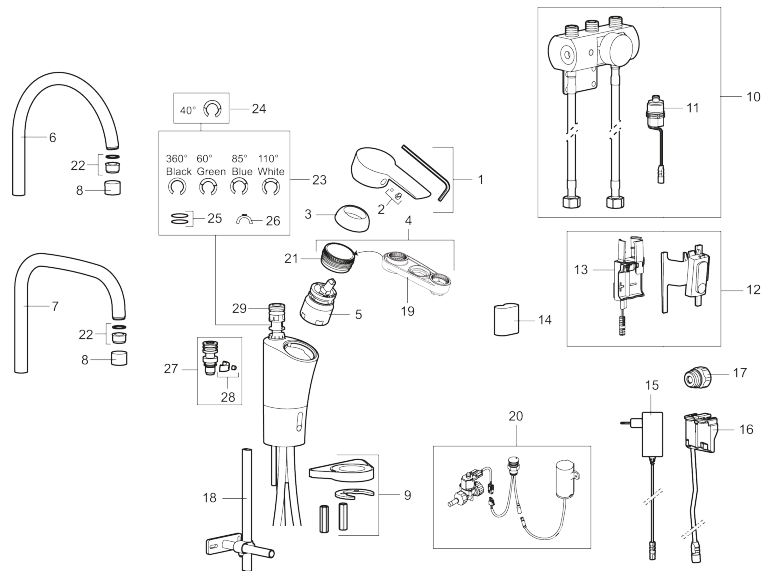

## MORA CERA duo Spültisch Hybridarmatur m. Hygienespülung

: 242080 Flow 3 bar: 12,4 l/m

Ausführung: Chrom, Batteriebetrieb, einschl. Batterie

- Mit elektronischem Geräteanschlussventil
- Hybridarmatur, mechanischer 1-Hebelmischer kombiniert mit Sensor zum berührungslosen Bezug
- 6 unterschiedliche Programme, frei programmierbar (optional mit Fernbedienung 729480.AE)
- Automatische Anpassung des Sensorabstands
- Soft Closing Magnetventil, verhindert Druckstöße
- Einstellbare Heißwassersperre
- Fließzeitbegrenzung, verhindert Überschwemmungen
- Reinigungsmodus (Durchflussabschaltung für 1 Min.)
- Schutzart Sensor, IP67
- Niedriger Stromverbrauch – lange Lebensdauer (Batterie hält im Schnitt 5 Jahre)
- Nachträglich umrüstbar von Batterie auf Netz oder von Netz auf Batterie
- Für Netzanschluss wird das Adapterkit S600147 benötigt
- ESS (Energie-Spar-System)
- Eco (Energie- und Wasserstrahlregler)
- Schwenkbarer Auslauf 60°, 85°, 110° oder 360° (Sperrung für 60° oder 110° inklusive)
- Lochdurchmesser Ø32-37 mm
- Zertifiziert nach DIN EN 15091

Schutzmodul

MORA CERA duo Spültisch  
Hybridarmatur m.  
Hygienespülung

: 242080

1	409600.AE	Hebel, komplett
2	409392.AE	Markierungsplättchen und Schraube für Hebel
3	409391.AE	Überwurfmutter
4	409393.AE	Befestigungsring für Einsatz, incl. Servicewerkzeug
5	S600273	Keramikkartusche, inkl. Servicewerkzeug
6	409498.AE	Schwenkauflauf K5, komplett
7	409496.AE	Schwenkauslauf K7, komplett
8	131410.AE	Gehäuse M22 innen
9	S600159	Monteringssæt til køkkenarmatur
10	S600327	Ventil
11	S600277	Magnetventil
12	S600166	Sensor
13	S600325	Batteriehalter
14	S600135	Batterie 6V
15	S600129	Netzteil 12V
16	S600131	Spannungswandler 12V/6V
17	S600141	Übergangskupplung
18	S600308	Stabilisierungssatz
19	S600298	Servicewerkzeug