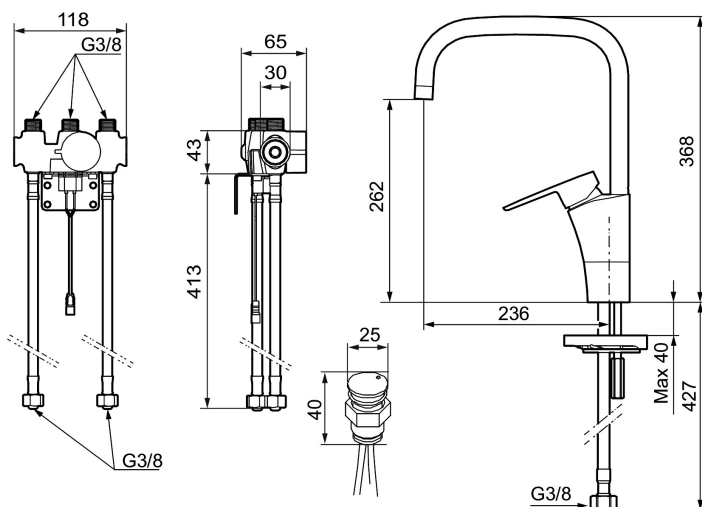

## MORA CERA duo Spültisch Hybridarmatur m. Hygienespülung

: 242080 Flow 3 bar: 12,4 l/m

Ausführung: Chrom, Batteriebetrieb, einschl. Batterie

- Mit elektronischem Geräteanschlussventil
- Hybridarmatur, mechanischer 1-Hebelmischer kombiniert mit Sensor zum berührungslosen Bezug
- 6 unterschiedliche Programme, frei programmierbar (optional mit Fernbedienung 729480.AE)
- Automatische Anpassung des Sensorabstands
- Soft Closing Magnetventil, verhindert Druckstöße
- Einstellbare Heißwassersperre
- Fließzeitbegrenzung, verhindert Überschwemmungen
- Reinigungsmodus (Durchflussabschaltung für 1 Min.)
- Schutzart Sensor, IP67
- Niedriger Stromverbrauch – lange Lebensdauer (Batterie hält im Schnitt 5 Jahre)
- Nachträglich umrüstbar von Batterie auf Netz oder von Netz auf Batterie
- Für Netzanschluss wird das Adapterkit S600147 benötigt
- ESS (Energie-Spar-System)
- Eco (Energie- und Wasserstrahlregler)
- Schwenkbarer Auslauf 60°, 85°, 110° oder 360° (Sperrung für 60° oder 110° inklusive)
- Lochdurchmesser Ø32-37 mm
- Zertifiziert nach DIN EN 15091

Schutzmodul

MORA CERA duo Spültisch  
Hybridarmatur m.  
Hygienespülung

: 242080

1	409600.AE	Hebel, komplett
2	409392.AE	Markierungsplättchen und Schraube für Hebel
3	409391.AE	Überwurfmutter
4	409393.AE	Befestigungsring für Einsatz, incl. Servicewerkzeug
5	S600273	Keramikkartusche, inkl. Servicewerkzeug
6	409498.AE	Schwenkauflauf K5, komplett
7	409496.AE	Schwenkauslauf K7, komplett
8	131410.AE	Gehäuse M22 innen
9	S600159	Monteringssæt til køkkenarmatur
10	S600327	Ventil
11	S600277	Magnetventil
12	S600166	Sensor
13	S600325	Batteriehalter
14	S600135	Batterie 6V
15	S600129	Netzteil 12V
16	S600131	Spannungswandler 12V/6V
17	S600141	Übergangskupplung
18	S600308	Stabilisierungssatz
19	S600298	Servicewerkzeug