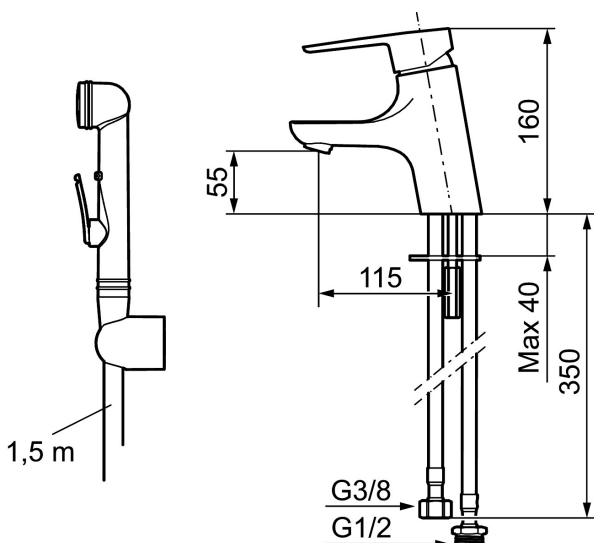

Artikel-nummer:

VVS:

Flow 3 bar: 4,5

243006.CA

703880404

l/m

Beskrivelse: Krom

Unikke egenskaber

Tilbageløbssikring

- Til håndvask.
- Med selvlukkende håndbruser, ophæng og 1500 mm slange.
- 115 mm fremspring.
- ESS (Energy Saving System).
- Soft Closing og keramisk kartusche.
- Indbygget temperatur- og flowbegrænser.
- Eco (Energi- og vandbesparende konstantvandstrømsperlator 5 l/min) ved 2-6 bar.
- Flexible tilslutningsslanger.
- Kontraventiler.
- Hulmål Ø33,5-37 mm.
- **5 års trykgaranti.**

PRODUKTBESKRIVELSE

Etgrebsarmatur, Mora Cera B5 Sanette

Et badeværelse er et sted for afkobling, nydelse og nyttiggørelse, så fyld det med den rette stemning. Spar energi uden at anstrenge dig. Mora Cera fylder dit badeværelse med kvalitet på mange måder.

NR.	ART.NO	VVS	BESKRIVELSE
18	209504.AE		
19	409104.AE		
20	409399.AE		
21	S600207		Slange til håndbruser 1,5 m, krom
22	130732.AE	738849814	Håndbruseholder
23	439060.AE		Låsemøtrik
24	309519.AE		Låsedel, 2 pak (sort/grå)
25	708843.AE		O-ring (15,54 x 2,62), 2 stk.
26	109016.AE		Tudenippel, komplet, for fast tud
27	139595.AE		Stopskrue med spære
28	132205.AE		Strålsamlerindsats, 5 l/min ved 2–6 bar
28	131394.AE		Strålsamlerindsats, 7–9 l/min ved 3 bar
28	132408.AE		Strålsamlerindsats, 8 l/min ved 2–6 bar
29	S600018		Tudenippel