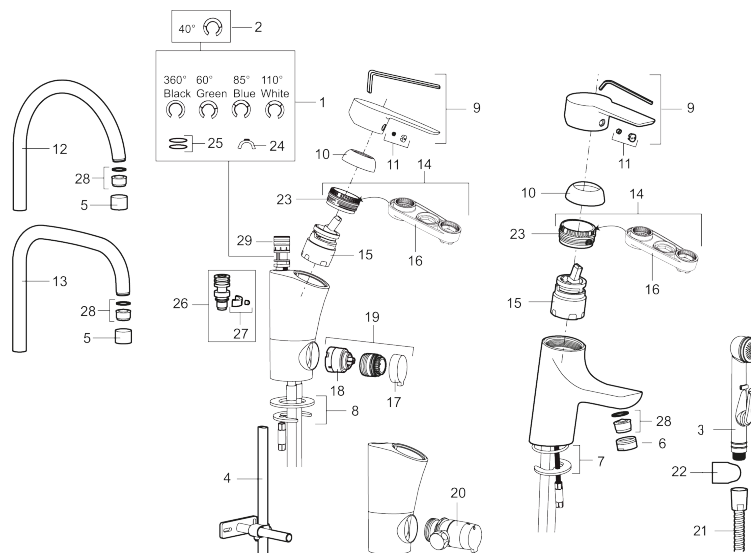

PRODUKTBESKRIVELSE

Etgrebsarmatur, Mora Cera B5 Sanette

Et badeværelse er et sted for afkobling, nydelse og nyttiggørelse, så fyld det med den rette stemning. Spar energi uden at anstrenge dig. Mora Cera fylder dit badeværelse med kvalitet på mange måder.

Artikel-nummer: 243006.CA **VVS:** 703880404

Reservedelsliste

NR.	ART.NO	VVS	BESKRIVELSE
1	209524.AE	745148369	Svingtudsbe­grænsnings­ sæt
2	209543.AE	745148373	Svingtudsbe­grænsnings­ sæt 40°
3	S600206		Selvlukkende håndbruser, krom
4	409340.AE		Stabiliserings­ sæt
5	131410.AE		Perlatorhylster M22 indv.
6	131413.AE		Perlatorhylster M24 udv.
7	409387.AE	745148398	Bespændings­ sæt. Til håndvask
8	409388.AE	745148397	Bepændings­ sæt. Til køkkenvask
9	409600.AE		Greb, komplet
10	409391.AE	745148402	Dækhætte
11	409392.AE	745148403	Farvebrik og skrue til greb
12	409395.AE	745148374	Svingtud K5, komplet
13	409396.AE	745148394	Svingtud K7, komplet
14	409393.AE	745148404	Låsemøtrik til keramisk indsats, inkl. værktøj
15	409403.AE	745148400	Keramisk indsats, incl. serviceværktøj
16	891096.AE	745148405	Serviceværktøj
17	409400.AE		

NR.	ART.NO	VVS	BESKRIVELSE
18	209504.AE		
19	409104.AE		
20	409399.AE		
21	S600207		Slange til håndbruser 1,5 m, krom
22	130732.AE	738849814	Håndbruseholder
23	439060.AE		Låsemøtrik
24	309519.AE		Låsedel, 2 pak (sort/grå)
25	708843.AE		O-ring (15,54 x 2,62), 2 stk.
26	109016.AE		Tudenippel, komplet, for fast tud
27	139595.AE		Stopskrue med spære
28	132205.AE		Strålsamlerindsats, 5 l/min ved 2–6 bar
28	131394.AE		Strålsamlerindsats, 7–9 l/min ved 3 bar
28	132408.AE		Strålsamlerindsats, 8 l/min ved 2–6 bar
29	S600018		Tudenippel