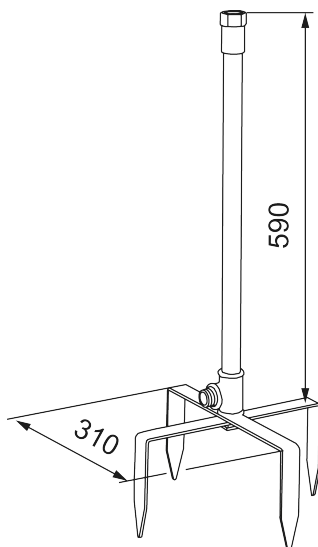

## Voet voor buitendouche

Artikelnummer: 400027

Omschrijving: Staalgrijs

- Accessoires die van de aan de muur gemonteerde buitendouche een vrijstaand model maken
- Onderste deel met stevige spikes die gemakkelijk in de grond gedrukt kunnen worden. Hierdoor kunt u de douche in uw tuin verplaatsen of meenemen naar uw tuinhuis.