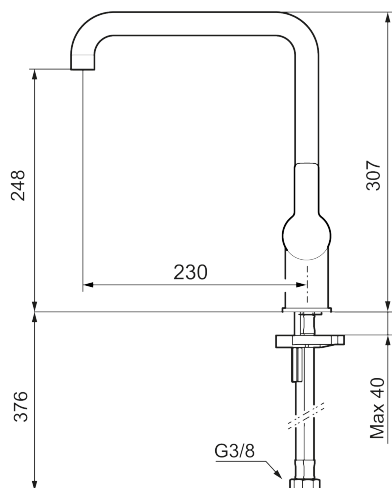

LYNX sharp köksblandare

Köksblandare med djärvt uttryck som tillför djup och närvaro i din inredning. Blandaren finns i mattsvart eller krom och är lika funktionell som den är estetiskt tilltalande.

Art.nr: 344051.12 RSK: 8312212 Flöde 3 bar: 6,0 l/min

Utförande: Mattsvart

- Inbyggd, lätt omställbar flödesbegränsning och temperaturspär
- Flexibla anslutningsrör i metallomspunnen Soft PEX®, lekande G3/8
- Svängbar pip 60°, 85°, 110° eller 360°
- Lead Free (blyfri)
- Ljudklass 1
- Hålmått Ø34-37 mm