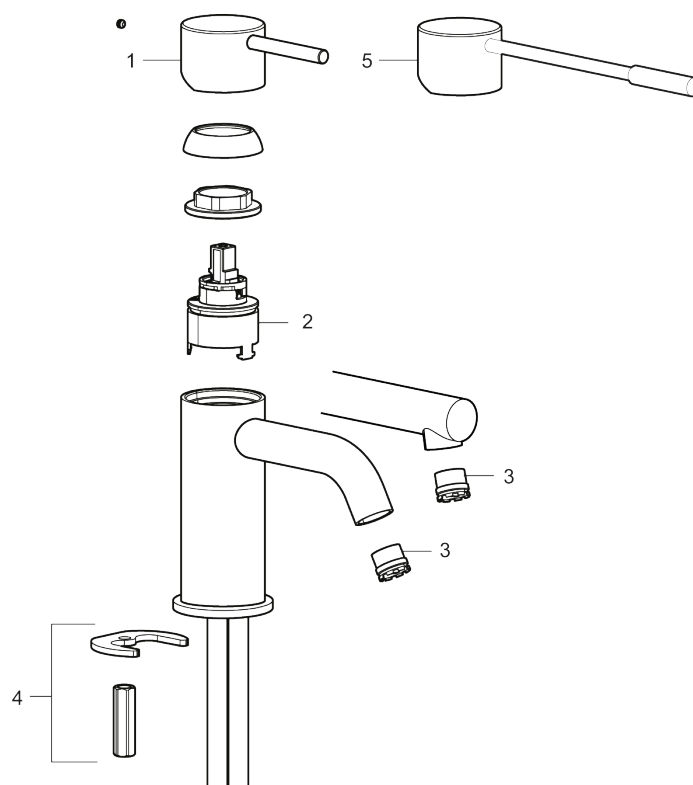

PRODUKTBESKRIVELSE

MORA INXX II sharp, small

INXX II håndvaskarmatur findes i tre forskellige højder, hvor small er et lavt armatur, der er tilpasset mindre håndvaske. I en slidstærk, matgrå overflader og håndvaskarmaturets lige profil med lang tud og skrå studs – er INXX II sharp både smukt og behageligt i brug. Armaturet er testet og godkendt ud fra det gældende bygningsreglement og er energieffektivt, hvilket indebærer, at det giver et lavere vand- og energiforbrug uden at gå på kompromis med komforten. Bundventilen fås som tilbehør i samme overflader.

Om serien

INXX II er en elegant og tidløs serie i en palet af nøje udvalgte overflader. Kombinationen af høj kvalitet, stilfuldt design og vidunderlig komfort gør den til den ypperligste serie.

Artikel-nummer:

VVS: 701495412

273003.44CA

Reservedelsliste

NR.	ART.NO	VVS	BESKRIVELSE
1	409701.AE		Greb, komplet, krom
1	409701.12AE		Greb, komplet, matsort
1	409701.22AE		Greb, komplet, mathvid
1	409701.44AE		Greb, komplet, matgrå