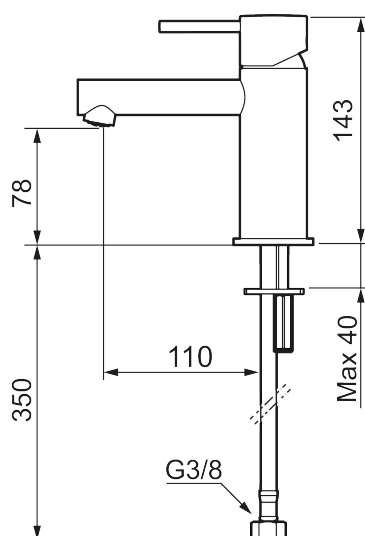

## MORA INXX II sharp, small

INXX II håndvaskarmatur findes i tre forskellige højder, hvor small er et lavt armatur, der er tilpasset mindre håndvaske. I en slidstærk, matgrå overflader og håndvaskarmaturets lige profil med lang tud og skrå studs – er INXX II sharp både smukt og behageligt i brug. Armaturet er testet og godkendt ud fra det gældende bygningsreglement og er energieffektivt, hvilket indebærer, at det giver et lavere vand- og energiforbrug uden at gå på kompromis med komforten. Bundventilen fås som tilbehør i samme overflader.

### Unikke egenskaber

Tilbageløbssikring

- Til håndvask.
- 110 mm fremspring.
- Keramisk tætning.
- Indbygget temperatur- og flowbegrænser.
- Flexible tilslutningsslanger.
- Hulmål Ø34-37 mm.

PRODUKTBESKRIVELSE

# MORA INXX II sharp, small

INXX II håndvaskarmatur findes i tre forskellige højder, hvor small er et lavt armatur, der er tilpasset mindre håndvaske. I en slidstærk, matgrå overflader og håndvaskarmaturets lige profil med lang tud og skrå studs – er INXX II sharp både smukt og behageligt i brug. Armaturet er testet og godkendt ud fra det gældende bygningsreglement og er energieffektivt, hvilket indebærer, at det giver et lavere vand- og energiforbrug uden at gå på kompromis med komforten. Bundventilen fås som tilbehør i samme overflader.