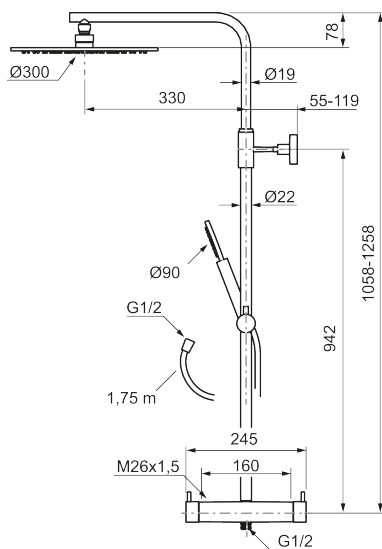

BVB ID: 133984

Består av:

MORA INXX II duschblandare:

- Tryckbalanserad termostatsats
- Med reversibelt överstycke
- Säkerhetsspärr 38°
- Eco-stopp
- Återströmningsskydd enligt EU-standard SS-EN 1717

MORA INXX II Shower System:

- Metallomspunnen slang 1750 mm, PVC- och BPA-fri innerslang
- Med antikalksystemet "Easy-Clean"
- Justerbar höjd
- Handdusch 7,5 l/min, taksil 11 l/min