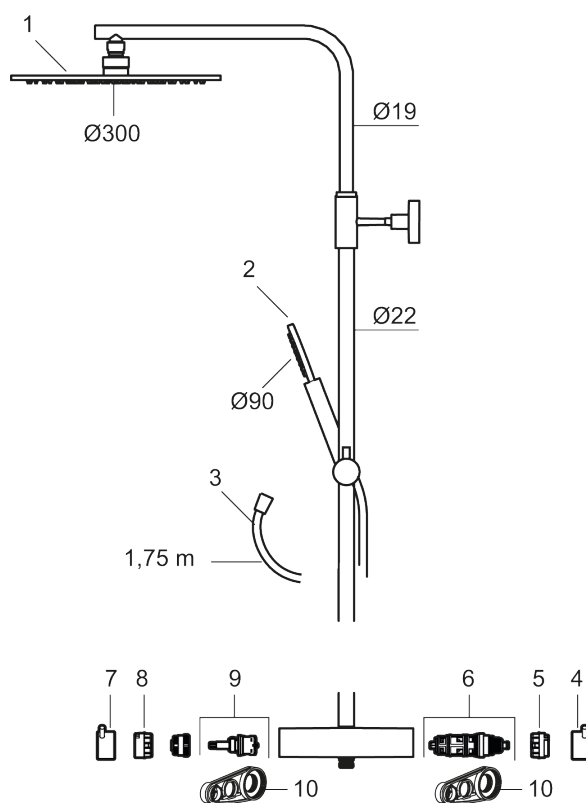

PRODUKTBESKRIVNING

MORA INXX II shower system kit

Med en kromad hållbar nyans förenar INXX II klassisk design med hög prestanda och erbjuder en jämn temperatur, hög komfort och ett starkt skydd mot skällning. Takduschens stora tunna taksil gör att duschen passar lika bra i ett badrum med stark karaktär och effektfulla former som i ett sobert badrum skapat för avkopplande stunder. Blandaren är testad och godkänd utifrån de byggregler som finns och är energieffektiv, vilket innebär att den ger en lägre vatten- och energiförbrukning utan att ge avkall på komforten. INXX II är serien som erbjuder en vattenupplevelse i världsklass.

Om serien

INXX II är en elegant och tidlös serie i en palett av noga utvalda nyanser. Kombinationen av hög kvalitet, sober design och skön komfort gör den till den ultimata serien.

Art.nr: 271800

RSK: 8283083

Reservdelstlista

NR.	ART.NR	RSK	BESKRIVNING
1	130348	8237489	Taksil 300 mm, krom
1	130348.12	8237490	Taksil 300 mm, mattsvart
1	130348.22	8237491	Taksil 300 mm, mattvit