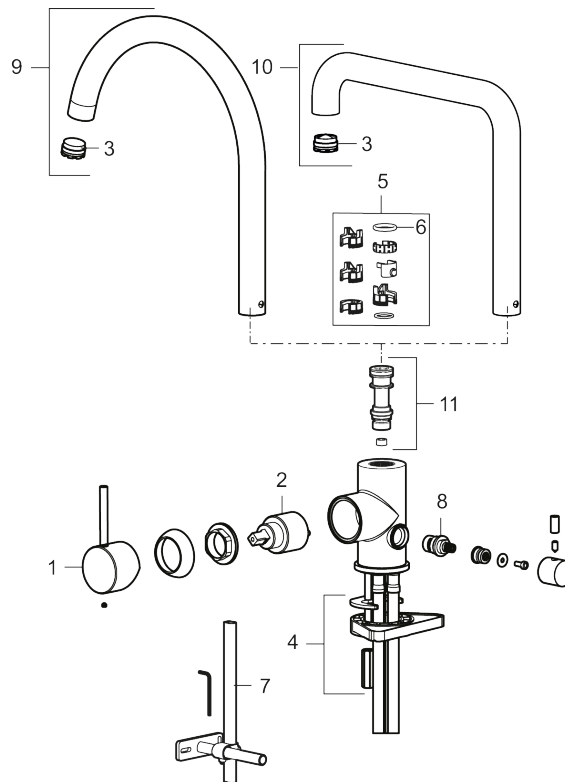

Tuote-nro: 272071.44CA **Flow 3 bar:** 6,0 l/m

Kuvaus: Mattaharmaa

Ainutlaatuiset ominaisuudet

- Keraaminen säätökasetti: pitkä käyttöikä
- Lämpötilan- ja vesimäärän esisääätö
- Apk-venttiilein (vain kylmään veteen)
- Juoksuputken rajoitus valittavissa 60°, 85°, 110° tai 360°
- Joustavat Soft PEX®- liitosletkut 3/8" liitosmutterilla
- Asennusreikä Ø34-37 mm

Tuote-nro: 272071.44CA

Varaosalistaus

NRO.	MA-NRO	LM	KUVAUS
1	409700.AE		Käyttövipu täydellinen, kromattu
1	409700.12AE		Käyttövipu täydellinen, mattamusta
1	409700.22AE		Käyttövipu täydellinen, mattavalkoinen
1	409700.44AE		Käyttövipu täydellinen, mattaharma
1	409700.60AE		Käyttövipu täydellinen, kiiltävä messinki PVD
1	409700.62AE		Käyttövipu täydellinen, harjattu messinki PVD

NRO.	MA-NRO	LM	KUVAUS
1	409700.76AE		Käyttövipu täydellinen, harjattu nikkeli
2	409702.AE		Keraaminen säätöosa
3	S600230	6561291	Poresuutin M21,5 uk., Z
4	S600055		Kiinnityssarja
5	209565.AE		Juoksuputken rajoitinsarja
6	708843.AE		O-rengas (15,54 x 2,62), 2 kpl
7	S600308	6561329	Vakautusosa
8	409707.AE		Pesukoneventtiilin tomiosa huoltoavaimin
9	409712.AE		Juoksuputki, täydellinen, kromattu
9	409712.12AE		Juoksuputki, täydellinen, mattamusta
9	409712.22AE		Juoksuputki, täydellinen, mattavalkoinen
9	409712.44AE		Juoksuputki, täydellinen, mattaharma
9	409712.60AE		Juoksuputki, täydellinen, kiiltävä messinki PVD
9	409712.62AE		Juoksuputki, täydellinen, harjattu messinki PVD
9	409712.76AE		Juoksuputki, täydellinen, harjattu nikkeli
10	409713.AE		Juoksuputki, täydellinen, kromattu
10	409713.12AE		Juoksuputki, täydellinen, mattamusta
10	409713.22AE		Juoksuputki, täydellinen, mattavalkoinen
10	409713.44AE		Juoksuputki, täydellinen, mattaharma
10	409713.60AE		Juoksuputki, täydellinen, kiiltävä messinki PVD
10	409713.62AE		Juoksuputki, täydellinen, harjattu messinki PVD
10	409713.76AE		Juoksuputki, täydellinen, harjattu nikkeli
11	S600231		Kiinnitysnippa