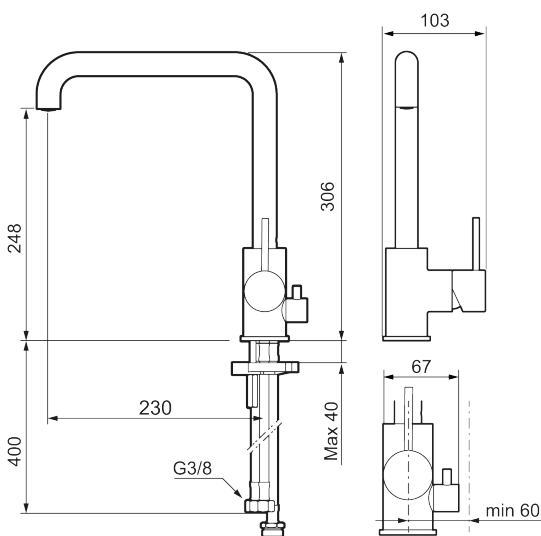

Tuote-nro: 272071.44CA **Flow 3 bar:** 6,0 l/m

Kuvaus: Mattaharmaa

Ainutlaatuiset ominaisuudet

- Keraaminen säätökasetti: pitkä käyttöikä
- Lämpötilan- ja vesimäärän esisääätö
- Apk-venttiilein (vain kylmään veteen)
- Juoksuputken rajoitus valittavissa 60°, 85°, 110° tai 360°
- Joustavat Soft PEX®- liitosletkut 3/8" liitosmutterilla
- Asennusreikä Ø34-37 mm

NRO.	MA-NRO	LM	KUVAUS
1	409700.76AE		Käyttövipu täydellinen, harjattu nikkeli
2	409702.AE		Keraaminen säätöosa
3	S600230	6561291	Poresuutin M21,5 uk., Z
4	S600055		Kiinnityssarja
5	209565.AE		Juoksuputken rajoitinsarja
6	708843.AE		O-rengas (15,54 x 2,62), 2 kpl
7	S600308	6561329	Vakautusosa
8	409707.AE		Pesukoneventtiilin tomiosa huoltoavaimin
9	409712.AE		Juoksuputki, täydellinen, kromattu
9	409712.12AE		Juoksuputki, täydellinen, mattamusta
9	409712.22AE		Juoksuputki, täydellinen, mattavalkoinen
9	409712.44AE		Juoksuputki, täydellinen, mattaharma
9	409712.60AE		Juoksuputki, täydellinen, kiiltävä messinki PVD
9	409712.62AE		Juoksuputki, täydellinen, harjattu messinki PVD
9	409712.76AE		Juoksuputki, täydellinen, harjattu nikkeli
10	409713.AE		Juoksuputki, täydellinen, kromattu
10	409713.12AE		Juoksuputki, täydellinen, mattamusta
10	409713.22AE		Juoksuputki, täydellinen, mattavalkoinen
10	409713.44AE		Juoksuputki, täydellinen, mattaharma
10	409713.60AE		Juoksuputki, täydellinen, kiiltävä messinki PVD
10	409713.62AE		Juoksuputki, täydellinen, harjattu messinki PVD
10	409713.76AE		Juoksuputki, täydellinen, harjattu nikkeli
11	S600231		Kiinnitysnippa