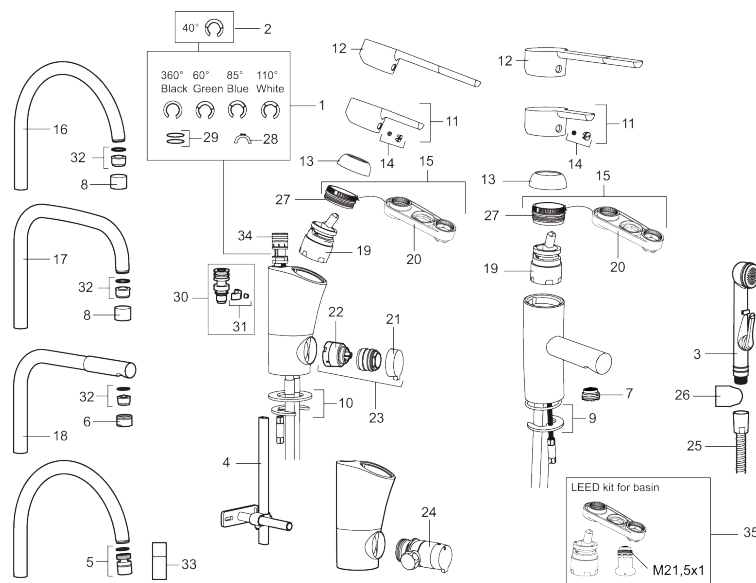

Art.no.: 733051.TT Flow 3 bar: 4,7 l/m

Utførende: Krom, Turbo Jet

Unike funksjoner

Tilbakeslagssikring

- Mykstengende
- ESS (Energisparesystem)
- Med oppløftventil
- Vannmengdebegrenser og temperatursperre
- Mora Eco vannbesparende strålesamler
- Fleksible Soft PEX®-rør med 3/8" mutter
- Godkjent av svenske reumatikerforbundet
- Lead Free (blyfri)
- Turbo Jet: Fjærbelastet spak over halv mengde

Art.no.: 733051.TT

Reservedelsliste

NR.	ART. NO.	NRF-NUMMER	BESKRIVELSE
1	209524.AE	4294111	Pakningssett med sperringer
2	209543.AE		Sperring 40°
3	S600206	4305294	Selvstengende hånddusj, krom
4	409340.AE		Stabiliseringssats
5	409380.AE		Strålesamler med kuleledd, M22 innv, 7–9 l/min, til kjøkkenbatteri med høy tut
6	131415.AE		Hylse for strålesamler, M24 utv. 15 mm, krom
7	409382.AE		Strålesamler, M21,5 utv. 7–9 l/min ved 3 bar
7	409385.AE		Strålesamler M21,5 utv. 5 l/min
7	S600228		Strålesamler M21,5 utv. 3 l/min
8	131410.AE		Hylse for strålesamler, M22 innv
9	409387.AE	4294118	Monteringstilbehør for servantbatterier
10	409388.AE	4294119	Monteringstilbehør for kjøkkenbatteri
11	409389.AE	4294121	Spak, komplett, krom