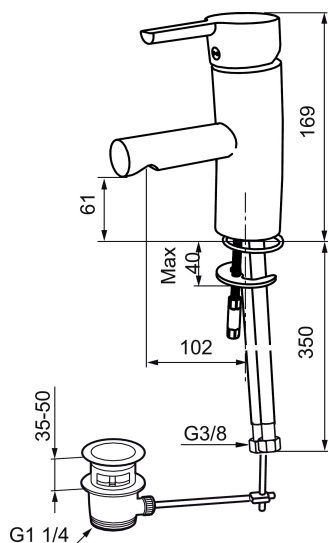

Art.no.: 733051.TT Flow 3 bar: 4,7 l/m

Utførende: Krom, Turbo Jet

Unike funksjoner

Tilbakeslagssikring

- Mykstengende
- ESS (Energisparesystem)
- Med oppløftventil
- Vannmengdebegrenser og temperatursperre
- Mora Eco vannbesparende strålesamler
- Fleksible Soft PEX®-rør med 3/8" mutter
- Godkjent av svenske reumatikerforbundet
- Lead Free (blyfri)
- Turbo Jet: Fjærbelastet spak over halv mengde

NR.	ART. NO.	NRF-NUMMER	BESKRIVELSE
12	409390.AE	4294206	Spak care med ekstra lengde 150 mm
13	409391.AE	4294122	Dekkhylse, krom
14	409392.AE	4294123	Merkeplugg og skrue
15	409393.AE	4294124	Innsatsmutter inkl serviceverktøy
16	409395.AE	4294125	Utløpstut, K5-modell, krom
17	409396.AE	4294126	Utløpstut, K7-modell, krom
18	409397.AE	4294127	Utløpstut, K6-modell, krom
19	409403.AE		Innsats ESS, inkl. serviceverktøy
19	409405.AE		Innsats ESS, inkl nøkkel ,Turbo Jet
19	S600232		Innsats, for servantbatteri, LEED-tilpasset
20	891096.AE	4294142	Serviceverktøy
21	409400.AE	4294128	Vrider, krom (standard)
22	209504.AE	4294306	Vaskemaskininnsats m/verktøy
23	409104.AE	4294112	Avstengningsventil komplett, m/verktøy
24	409399.AE		Ombygningssett, Maskinuttak G1/2 over benk
25	S600207		Høytrykkslange, lengde 1,5 m, krom
26	130732.AE	4294741	Hånddusjholder, Krom
27	439060.AE		Innsatsmutter
28	309519.AE		Sperrebrikke, 2 pakk (sort/grå)
29	708843.AE		O-ring (15,54 x 2,62), 2 stk
30	109016.AE		Tutnippel for fast tut, komplett
31	139595.AE		Stoppskrue med sperresegment
32	131394.AE		Innsats strålesamler, 7–9 l/min ved 3 bar
32	131400.AE		Innsats strålesamler, 11–15 l/min ved 3 bar
32	132408.AE		Innsats strålesamler 8 l/min ved 2–6 bar
33	409343.AE	4290247	Strålesamler med kuleledd, Krom, 7-9 l/min
34	S600018		Tutnippel, komplett
35	131407.AE		LEED kit for servantbatteri, 3 l/min ved 2-6 bar