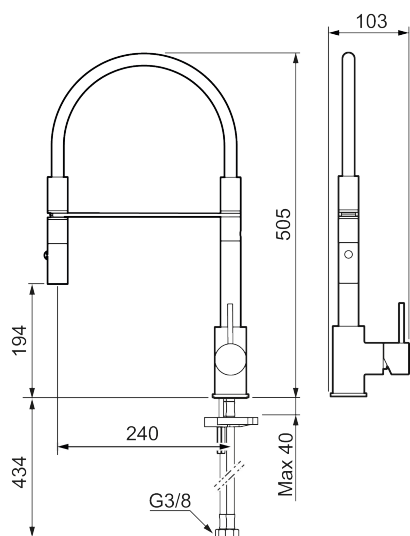

Om serien

INXX II er en elegant og tidløs serie i en palet af nøje udvalgte overflader. Kombinationen af høj kvalitet, stilfuldt design og vidunderlig komfort gør den til den ypperligste serie.

Artikel-nummer: 272081.22CA VVS: 716266110 Flow 3 bar: 6,0 l/m

Beskrivelse: Mathvid

Unikke egenskaber

Tilbageløbssikring 

- Til køkkenvask.
- Spulerbruser med to forskellige vandstrålemuligheder.
- Med høj svingtud 60°, 85°, 110° eller 360°.
- 240 mm fremspring.
- Keramisk kartusche.
- Indbygget temperatur- og flowbegrænser.
- Flexible tilslutningsslanger.
- Kontraventiler.
- Hulmål Ø34-37 mm.