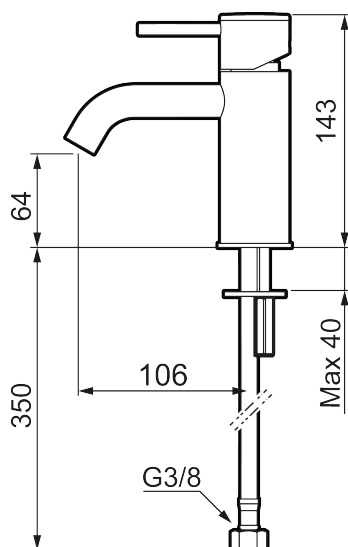

Unikke egenskaber

Tilbageløbssikring

MORA INXX II soft, small

INXX II håndvaskarmatur findes i tre forskellige højder, hvor small er et lavt armatur, der er tilpasset mindre håndvaske. I en slidstærk, mathvid overflader og håndvaskarmaturets stilrene form højner INXX II soft badeværelsets standard og giver en følelse af kvalitet og elegance. Armaturet er testet og godkendt ud fra det gældende bygningsreglement og er energieffektivt, hvilket indebærer, at det giver et lavere vand- og energiforbrug uden at gå på kompromis med komforten. Bundventilen fås som tilbehør i samme overflader.

273001.22CA

VVS:

701495210

Flow 3 bar: 4,5

l/m

Beskrivelse: Mathvid

- Til håndvask.
- 106 mm fremspring.
- Keramisk tætning.
- Indbygget temperatur- og flowbegrænser.
- Eco (Energi- og vandbesparende konstantvandstrømsperlator 5 l/min) ved 2-6 bar.
- Flexible tilslutningsslanger.
- Hulmål Ø34-37 mm.