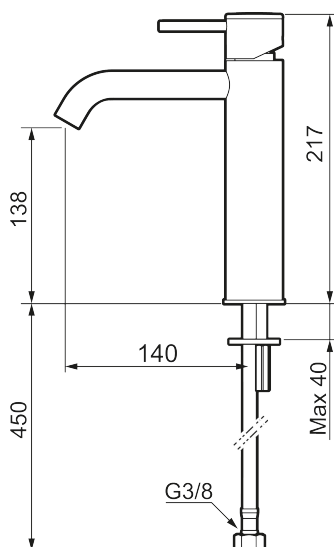

Unikke egenskaber

Tilbageløbssikring

MORA INXX II soft, medium

INXX II håndvaskarmatur findes i tre forskellige højder, hvor medium er et mellemhøjt armatur, der er tilpasset større håndvaske. I den moderne, holdbare overflader børstet messing og håndvaskarmaturets stilrene form højner INXX II soft badeværelsets standard og giver en følelse af kvalitet og elegance. Armaturet er testet og godkendt ud fra det gældende bygningsreglement og er energieffektivt, hvilket indebærer, at det giver et lavere vand- og energiforbrug uden at gå på kompromis med komforten. Bundventilen fås som tilbehør i samme overflader.

Om serien

INXX II er en elegant og tidløs serie i en palet af nøje udvalgte overflader. Kombinationen af høj kvalitet, stilfuldt design og vidunderlig komfort gør den til den ypperligste serie.

Artikel-nummer: 273011.62CA
VVS: 701496287
Flow 3 bar: 4,5 l/m
Beskrivelse: Børstet messing PVD

- Til håndvask.
- 140 mm fremspring.
- Keramisk tætning.
- Indbygget temperatur- og flowbegrænser.
- Eco (Energi- og vandbesparende konstantvandstrømsperlator 5 l/min) ved 2-6 bar.
- Flexible tilslutningsslanger.
- Hulmål Ø34-37 mm.