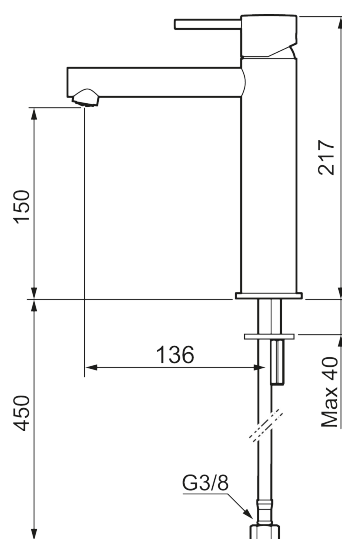

## MORA INXX II sharp, medium servantbatteri

INXX II servantkran finnes i tre ulike høyder der medium er en mellomhøy kran som passer til større håndfat. Med en krommet holdbar nyanse og servantkranens rette karakter med lang tut og lutende munnstykke – gjør INXX II sharp både pen og bekvem å bruke. Blandebatteriet er testet og godkjent ut fra gjeldende byggeregler og det er energieffektivt, noe som innebærer at man får et lavere vann- og energiforbruk uten å gi avkall på komforten. Bunnventil finnes som tilbehør i samme nyanse.

Utførende: Krom

- Vannmengdebegrenser og temperatursperre
- Fleksible Soft PEX<sup>®</sup>-rør med 3/8" mutter

PRODUKTBESKRIVNING