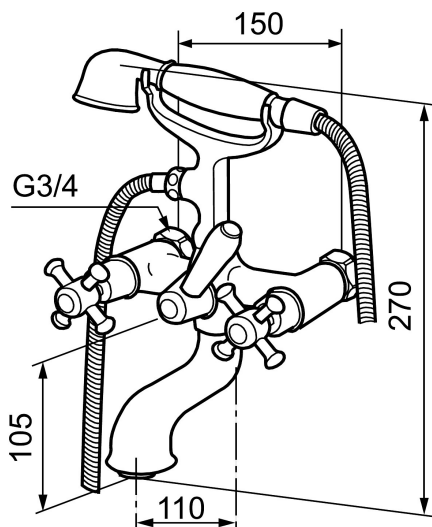

MORA CLASSIC togrepsbatteri

Mora Classic er en eksklusiv serie vannkraner som ivaretar de gamle designidealene med de runde og kraftige formene. Alle deler er fremstilt i metall, med ekte Morakvalitet. I tillegg til komfort og trygghet gir et Mora Classic badekarbatteri deg detaljen som skaper helheten på badet ditt. Keramisk tetning er standard. Moderne teknikk i klassisk tapning når den er som best.

Art.no.: 700624.0065 NRF-nummer: 4290371

Utførende: Krom/Gull

- Med hånddusjgaffel, slange og hånddusj
- Med vender, kar/dusj

Unike funksjoner

PRODUKTBSKRIVNING

MORA CLASSIC togrepsbatteri

Mora Classic er en eksklusiv serie vannkraner som ivaretar de gamle designidealene med de runde og kraftige formene. Alle deler er fremstilt i metall, med ekte Morakvalitet. I tillegg til komfort og trygghet gir et Mora Classic badekarbatteri deg detaljen som skaper helheten på badet ditt. Keramisk tetning er standard. Moderne teknikk i klassisk tapning når den er som best.

Art.no.: 700624.0065

NRF-nummer: 4290371

Reservedelsliste

NR.	ART. NO.	NRF-NUMMER	BESKRIVELSE
1	130802.AE	4294691	Hånddusj, krom
2	S600310		Dusjslange, 1,75 m, krom
3	S600075		Nippelmuffe med tilbakeslagsventil
4	708141.AE	4295854	Spak til sjalter
5	708143.AE	4295856	Stempel til sjalter
6	708142.AE	4295855	Sjalter
7	708339		Utløpstut for badekarbatteri
8	131328.AE	4296505	Strålesamler M28 utv., 24–26 l/min ved 3 bar, krom
9	640000.AE		Overgangsnippel G1/2 utv- G3/4 innv med pakning
10	708147.AE	4295802	Overdel med ratt komplett, keramisk tetning
11	708137.AE	4295851	Ratt, komplett med skrue og dekkebrikke (VV+KV)
12	719109.AE	4295803	Keramisk overdel G1/2 uten ratt
13	130804.AE	4294731	Veggholder for hånddusj, krom
14	708135.AE	4296507	Skrue og dekkebrikke (VV+KV) krom
14	708135.65AE		Skrue og dekkebrikke (VV+KV) gull
15	S600288		