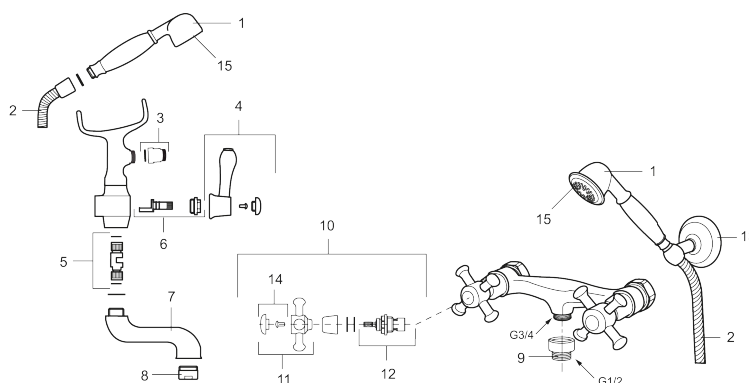

MORA CLASSIC togrepsbatteri

Mora Classic er en eksklusiv serie vannkraner som ivaretar de gamle designidealene med de runde og kraftige formene. Alle deler er fremstilt i metall, med ekte Morakvalitet. I tillegg til komfort og trygghet gir et Mora Classic badekarbatteri deg detaljen som skaper helheten på badet ditt. Keramisk tetning er standard. Moderne teknikk i klassisk tapning når den er som best.

Art.no.: 700624.0065 NRF-nummer: 4290371

Utførende: Krom/Gull

- Med hånddusjgaffel, slange og hånddusj
- Med vender, kar/dusj

Unike funksjoner

PRODUKTBSKRIVNING

MORA CLASSIC togrepsbatteri

Mora Classic er en eksklusiv serie vannkraner som ivaretar de gamle designidealene med de runde og kraftige formene. Alle deler er fremstilt i metall, med ekte Morakvalitet. I tillegg til komfort og trygghet gir et Mora Classic badekarbatteri deg detaljen som skaper helheten på badet ditt. Keramisk tetning er standard. Moderne teknikk i klassisk tapning når den er som best.

Art.no.: 700624.0065

NRF-nummer: 4290371

Reservedelsliste

NR.	ART. NO.	NRF-NUMMER	BESKRIVELSE
1	130802.AE	4294691	Hånddusj, krom
2	S600310		Dusjslange, 1,75 m, krom
3	S600075		Nippelmuffe med tilbakeslagsventil
4	708141.AE	4295854	Spak til sjalter
5	708143.AE	4295856	Stempel til sjalter
6	708142.AE	4295855	Sjalter
7	708339		Utløpstut for badekarbatteri
8	131328.AE	4296505	Strålesamler M28 utv., 24–26 l/min ved 3 bar, krom
9	640000.AE		Overgangsnippel G1/2 utv- G3/4 innv med pakning
10	708147.AE	4295802	Overdel med ratt komplett, keramisk tetning
11	708137.AE	4295851	Ratt, komplett med skrue og dekkebrikke (VV+KV)
12	719109.AE	4295803	Keramisk overdel G1/2 uten ratt
13	130804.AE	4294731	Veggholder for hånddusj, krom
14	708135.AE	4296507	Skrue og dekkebrikke (VV+KV) krom
14	708135.65AE		Skrue og dekkebrikke (VV+KV) gull
15	S600288		