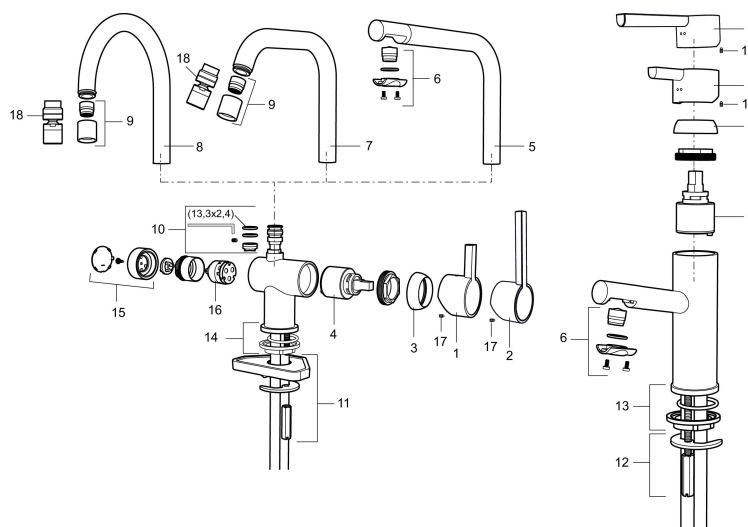

Artikelnummer: 707150 Flow 3 bar: 7,8 l/m

Omschrijving: Chroom

Unieke karaktereigenschappen

Type terugstroombeveiliging

- ESS (Energie Spaar Systeem)
- Keramische afdichtingen
- Instelbare volumestroom en temperatuurbegrenzing
- Flexible aansluitslangen 3/8" wartel
- Kraangat Ø32-37 mm (Ø32-35 mm aanbevolen)

Artikelnummer: 707150

Onderdelen lijst

NR.	ARTIKELNR.	OMSCHRIJVING
	209560.AC	Pakking voor Soft PEX®-aansluitslangen 3/8", 10 St.
1	209500.AE	Hendel, chroom
1	209500.0011AE	Hendel, chroom/zwart
2	409337	RH-hendel
3	209501.AE	Afdekmoer, chroom
4	209493.AE	Keramisch bovendeeel, ESS
4	708301.AE	Keramisch bovendeeel
5	209506.AE	L-uitloop, compleet, chroom
5	209506.0011AE	L-uitloop, compleet, chroom/zwart
6	209502.AE	Straalregelaar, L-uitloop, 7,6 l/min van 200–600 kPa, chroom
6	209502.0011AE	Straalregelaar, L-uitloop, 7,6 l/min van 200–600 kPa, chroom/zwart
7	209508.AE	J-uitloop, compleet, chroom
8	209507.AE	C-uitloop, compleet, chroom
9	209503.AE	Straalregelaar M18 bidr., 7,6 l/min van 200–600 kPa, chroom

NR.	ARTIKELNR.	OMSCHRIJVING
10	209520.AE	Pakkingset, compleet met schroef en inbusleutel
11	708779.AE	Bevestigingsset, keukenmengkraan
12	209518.AE	Bevestigingsset, wastafelmengkraan
13	209562.AE	Positioneringsring, Wastafel
14	209563.AE	Positioneringsring, Keuken
15	209505.AE	Hendel voor vaatwasseraansluiting, chroom
16	209504.AE	Keramisch patroon voor vaatwasseraansluiting, met servicegereedschap
17	459013	Bevestigingsschroef
18	409480.AE	Straalregelaar met kogelscharnier M18 bidr., 7–9 l/min van 300 kPa