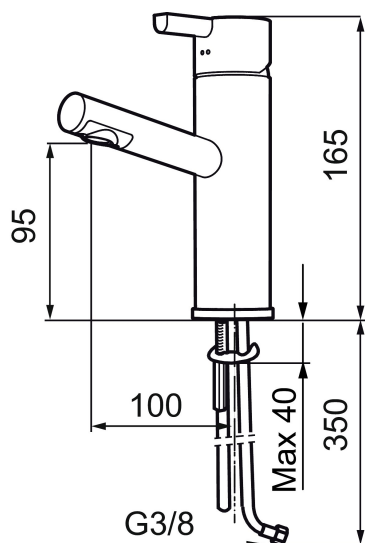

Artikelnummer: 707150 Flow 3 bar: 7,8 l/m

Omschrijving: Chroom

Unieke karaktereigenschappen

Type terugstroombeveiliging

- ESS (Energie Spaar Systeem)
- Keramische afdichtingen
- Instelbare volumestroom en temperatuurbegrenzing
- Flexible aansluitslangen 3/8" wartel
- Kraangat Ø32-37 mm (Ø32-35 mm aanbevolen)

Artikelnummer: 707150

Onderdelen lijst

NR.	ARTIKELNR.	OMSCHRIJVING
	209560.AC	Pakking voor Soft PEX®-aansluitslangen 3/8", 10 St.
1	209500.AE	Hendel, chroom
1	209500.0011AE	Hendel, chroom/zwart
2	409337	RH-hendel
3	209501.AE	Afdekmoer, chroom
4	209493.AE	Keramisch bovendeeel, ESS
4	708301.AE	Keramisch bovendeeel
5	209506.AE	L-uitloop, compleet, chroom
5	209506.0011AE	L-uitloop, compleet, chroom/zwart
6	209502.AE	Straalregelaar, L-uitloop, 7,6 l/min van 200–600 kPa, chroom
6	209502.0011AE	Straalregelaar, L-uitloop, 7,6 l/min van 200–600 kPa, chroom/zwart
7	209508.AE	J-uitloop, compleet, chroom
8	209507.AE	C-uitloop, compleet, chroom
9	209503.AE	Straalregelaar M18 bidr., 7,6 l/min van 200–600 kPa, chroom

NR.	ARTIKELNR.	OMSCHRIJVING
10	209520.AE	Pakkingset, compleet met schroef en inbusleutel
11	708779.AE	Bevestigingsset, keukenmengkraan
12	209518.AE	Bevestigingsset, wastafelmengkraan
13	209562.AE	Positioneringsring, Wastafel
14	209563.AE	Positioneringsring, Keuken
15	209505.AE	Hendel voor vaatwasseraansluiting, chroom
16	209504.AE	Keramisch patroon voor vaatwasseraansluiting, met servicegereedschap
17	459013	Bevestigingsschroef
18	409480.AE	Straalregelaar met kogelscharnier M18 bidr., 7–9 l/min van 300 kPa