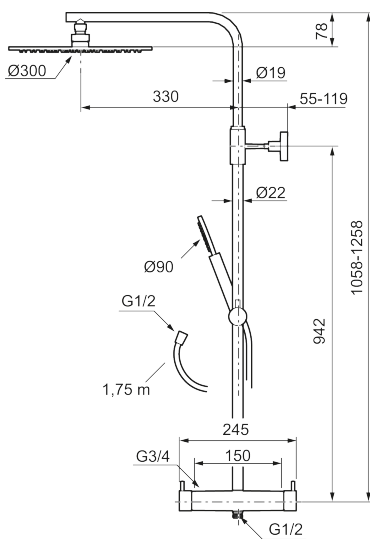

Unike funksjoner

MORA INXX II shower system kit

Med en krommet holdbar nyanse forener INXX II klassisk design med høy ytelse og tilbyr en jevn temperatur, høy komfort og et sterkt vern mot skålding. Takdusjens store, tynne taksil gjør at dusjen passer like bra i et baderom med sterk karakter og effektfulle former som i et stilrent baderom skapt for avkoblede stunder. Blandebatteriet er testet og godkjent ut fra gjeldende byggeregler og det er energieffektivt, noe som innebærer at man får et lavere vann- og energiforbruk uten å gi avkall på komforten. INXX II er serien som tilbyr en vannopplevelse i verdensklasse.

Om serien

INXX II er en elegant og tidløs serie i en palett av nøyte utvalgte nyanser. Kombinasjonen av høy kvalitet, stilren design og herlig komfort gjør den til den ultimate serien.

Art.no.: 271900 NRF-nummer: 4290494 Flow 3 bar: 11,3 l/m

Utførende: Krom

- Sikkerhetsbatteri med takdusj
- Trykk- og termostatstyrt
- Eco mengdeknapp
- Sperreknapp 38°C
- Med keramisk reversibel overdel
- Med tilbakeslagsventiler etter standard EN 1717
- Med antikalksystem "Easy Clean"
- Hånddusj 7,5 l/min og takdusj 11 l/min
- Metallslange 1,75 m, PVC/BPA-fri innerslange
- Justerbar stang
- OBS! Dekkskiver og anslutningskupper bestilles separat