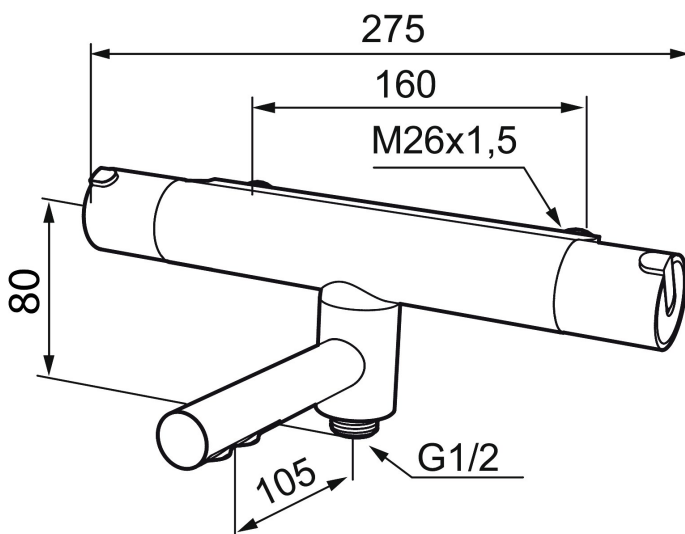

MORA REXX T5 badkarsblandare

Mora REXX är essensen av skandinavisk design och funktionalitet. Serien är minimalistisk och med enkelheten i fokus. Dess precision är dess innovation. När tradition och hantverk samsas med moderna tillverkningsmetoder och inspirerande formgivning, blir resultatet Mora REXX. Här i form av en vacker badkarsblandare med världsledande funktionalitet för säkerhet och komfort.

Art.nr: 707000.0011 RSK: 8344026

Utförande: Krom/svart, 160 c/c

Unika egenskaper

Skyddsmodul 

- Utloppspip med inbyggd omkastare
- Säkerhetsspärr 38°
- Eco-stopp
- Piputsprång med väggbrička 168 mm
- Återströmningsskydd enligt EU-standard SS-EN 1717