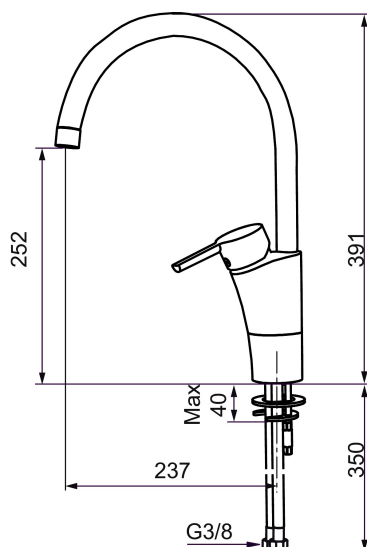

Art.no.: 732101.CA Flow 3 bar: 8,0 l/m

Utførende: Krom, 8 l/min ved 2-6 bar

Unike funksjoner

Tilbakeslagssikring

- Mykstengende
- ESS (Energisparessystem)
- Vannmengdebegrenser og temperatursperre
- Mora Eco vannbesparende strålesamler
- Svingbar tut sperre 60°, 85°, 110° eller 360°
- Fleksible Soft PEX®-rør med 3/8" mutter
- Godkjent av svenske reumatikerforbundet
- Lead Free (blyfri)
- For hull i benk Ø32-37 mm
- Turbo Jet: Fjærbelastet spak over halv mengde

Art.no.: 732101.CA

Reservedelsliste

NR.	ART. NO.	NRF-NUMMER	BESKRIVELSE
	209560.AC		Pakning til Soft PEX® 3/8" tilkoblingsmutter, 10 stk.
1	209524.AE	4294111	Pakningssett med sperreringer
2	209543.AE		Sperrering 40°
3	S600206	4305294	Selvstengende hånddusj, krom
4	409340.AE		Stabiliseringsatts
5	409380.AE		Strålesamler med kuleledd, M22 innv, 7–9 l/min, til kjøkkenbatteri med høy tut
6	131415.AE		Hylse for strålesamler, M24 utv. 15 mm, krom
7	409382.AE		Strålesamler, M21,5 utv. 7–9 l/min ved 3 bar
7	409385.AE		Strålesamler M21,5 utv. 5 l/min
7	S600228		Strålesamler M21,5 utv. 3 l/min
7	409429.AE		9-11 l/min, lyseblå
8	131410.AE		Hylse for strålesamler, M22 innv
9	409387.AE	4294118	Monteringstilbehør for servantbatterier