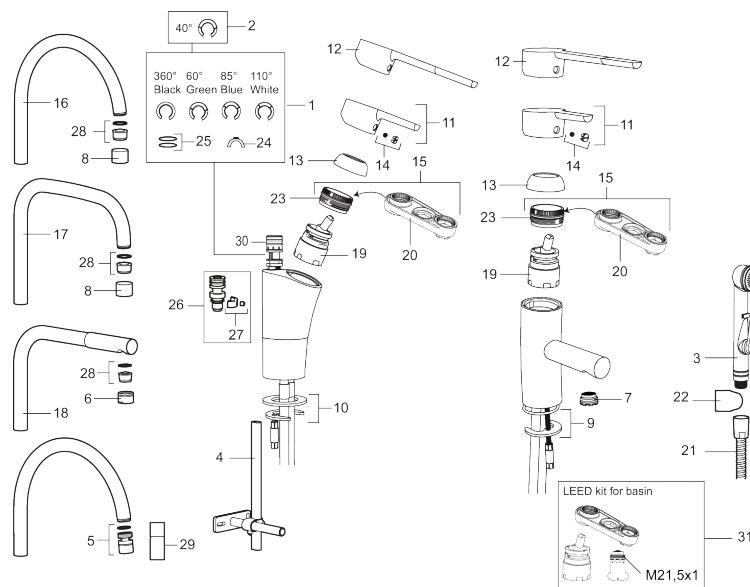

Art.no.: 732101.CA Flow 3 bar: 8,0 l/m

Utførende: Krom, 8 l/min ved 2-6 bar

Unike funksjoner

Tilbakeslagssikring

- Mykstengende
- ESS (Energisparessystem)
- Vannmengdebegrenser og temperatursperre
- Mora Eco vannbesparende strålesamler
- Svingbar tut sperre 60°, 85°, 110° eller 360°
- Fleksible Soft PEX®-rør med 3/8" mutter
- Godkjent av svenske reumatikerforbundet
- Lead Free (blyfri)
- For hull i benk Ø32-37 mm
- Turbo Jet: Fjærbelastet spak over halv mengde

Art.no.: 732101.CA

Reservedelsliste

NR.	ART. NO.	NRF-NUMMER	BESKRIVELSE
	209560.AC		Pakning til Soft PEX® 3/8" tilkoblingsmutter, 10 stk.
1	209524.AE	4294111	Pakningssett med sperreringer
2	209543.AE		Sperrering 40°
3	S600206	4305294	Selvstengende hånddusj, krom
4	409340.AE		Stabiliseringsatts
5	409380.AE		Strålesamler med kuleledd, M22 innv, 7–9 l/min, til kjøkkenbatteri med høy tut
6	131415.AE		Hylse for strålesamler, M24 utv. 15 mm, krom
7	409382.AE		Strålesamler, M21,5 utv. 7–9 l/min ved 3 bar
7	409385.AE		Strålesamler M21,5 utv. 5 l/min
7	S600228		Strålesamler M21,5 utv. 3 l/min
7	409429.AE		9-11 l/min, lyseblå
8	131410.AE		Hylse for strålesamler, M22 innv
9	409387.AE	4294118	Monteringstilbehør for servantbatterier