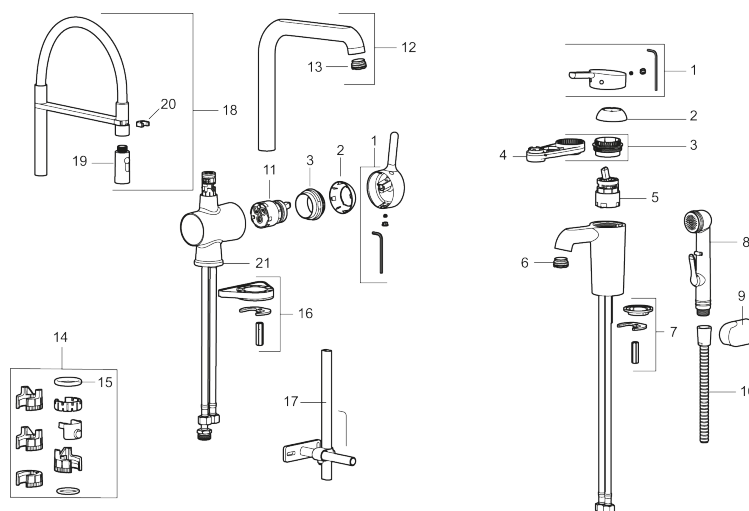

Unika egenskaper

Skyddsmodul 

MORA ONE miniprofi köksblandare

Mora One Miniprofi är kanske den kran som sticker ut allra mest i Thomas Sandells serie för Mora Armatur. Med sin säregna form blir den en modern och iögonfallande detalj i ditt kök, samtidigt som vi försett den med avancerad teknik.

Art.nr: 262081.0024 **RSK:** 8310704

Utförande: Krom, med brun slang

- 2-stråligt munstycke (normal och sköljstråle)
- Mjukstängning med keramisk tätning
- Omställbar flödesbegränsning och temperaturspär
- Eco (energi- och vattenbesparande strålsamlare)
- Svängbar pip 60°, 85°, **110°** eller 360°
- Flexibla anslutningsrör i metallomspunnen Soft PEX®
- Återströmningsskydd enligt EU-standard SS-EN 1717
- Hålmått Ø34-37 mm

PRODUKTBESKRIVNING

MORA ONE miniprofi köksblandare

Mora One Miniprofi är kanske den kran som sticker ut allra mest i Thomas Sandells serie för Mora Armatur. Med sin säregna form blir den en modern och iögonfallande detalj i ditt kök, samtidigt som vi försett den med avancerad teknik.

Art.nr: 262081.0024

RSK: 8310704

Reservdelslista

NR.	ART.NR	RSK	BESKRIVNING
1	409560.AE	8393985	Spak, komplett
2	409580.AE	8386087	Täckhylsa
3	409570.AE	8386086	Fästnippel för insats, inkl serviceverktyg
4	891096.AE	8345921	Serviceverktyg
5	409403.AE	8345132	Keramikinnsats, inkl serviceverktyg
5	409405.AE	8345205	Keramikinnsats, Turbo, inkl serviceverktyg
6	409565.AE	8281449	Strålsamlare M24 utv., 5 l/min vid 2–6 bar
7	409387.AE	8346912	Fästdetaljer, tvätt
8	S600206	8233049	Självstängande handdusch, krom
9	130732.AE	8184186	Handduschhållare
10	S600207	8236647	Högtrycksslang, 1,5 m, krom
11	409450.AE	8591987	Keramikinnsats, 20 l/min, inkl. serviceverktyg
12	409561.AE	8393986	Utloppspip, komplett
13	409569.AE	8281451	Strålsamlare M24 utv., 9–11 l/min vid 3 bar
14	209565.AE		Spärrsegment
15	708843.AE	8295357	O-ring (15,54 x 2,62), 2 st