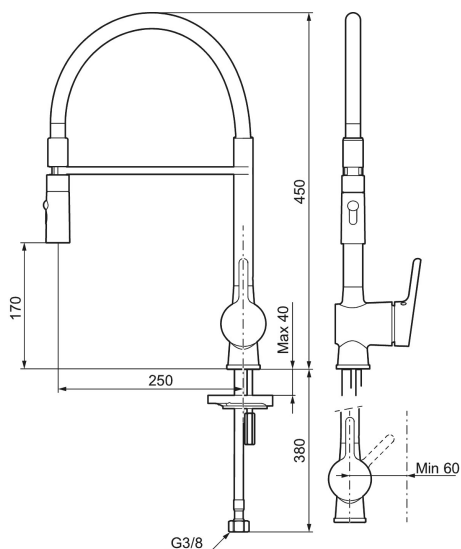

Unika egenskaper

Skyddsmodul 

MORA ONE miniprofi köksblandare

Mora One Miniprofi är kanske den kran som sticker ut allra mest i Thomas Sandells serie för Mora Armatur. Med sin säregna form blir den en modern och iögonfallande detalj i ditt kök, samtidigt som vi försett den med avancerad teknik.

Art.nr: 262081.0024 **RSK:** 8310704

Utförande: Krom, med brun slang

- 2-stråligt munstycke (normal och sköljstråle)
- Mjukstängning med keramisk tätning
- Omställbar flödesbegränsning och temperaturspär
- Eco (energi- och vattenbesparande strålsamlare)
- Svängbar pip 60°, 85°, **110°** eller 360°
- Flexibla anslutningsrör i metallomspunnen Soft PEX®
- Återströmningsskydd enligt EU-standard SS-EN 1717
- Hålmått Ø34-37 mm

PRODUKTBESKRIVNING

MORA ONE miniprofi köksblandare

Mora One Miniprofi är kanske den kran som sticker ut allra mest i Thomas Sandells serie för Mora Armatur. Med sin säregna form blir den en modern och iögonfallande detalj i ditt kök, samtidigt som vi försett den med avancerad teknik.

Art.nr: 262081.0024

RSK: 8310704

Reservdelslista

NR.	ART.NR	RSK	BESKRIVNING
1	409560.AE	8393985	Spak, komplett
2	409580.AE	8386087	Täckhylsa
3	409570.AE	8386086	Fästnippel för insats, inkl serviceverktyg
4	891096.AE	8345921	Serviceverktyg
5	409403.AE	8345132	Keramikinnsats, inkl serviceverktyg
5	409405.AE	8345205	Keramikinnsats, Turbo, inkl serviceverktyg
6	409565.AE	8281449	Strålsamlare M24 utv., 5 l/min vid 2–6 bar
7	409387.AE	8346912	Fästdetaljer, tvätt
8	S600206	8233049	Självstängande handdusch, krom
9	130732.AE	8184186	Handduschhållare
10	S600207	8236647	Högtrycksslang, 1,5 m, krom
11	409450.AE	8591987	Keramikinnsats, 20 l/min, inkl. serviceverktyg
12	409561.AE	8393986	Utloppspip, komplett
13	409569.AE	8281451	Strålsamlare M24 utv., 9–11 l/min vid 3 bar
14	209565.AE		Spärrsegment
15	708843.AE	8295357	O-ring (15,54 x 2,62), 2 st