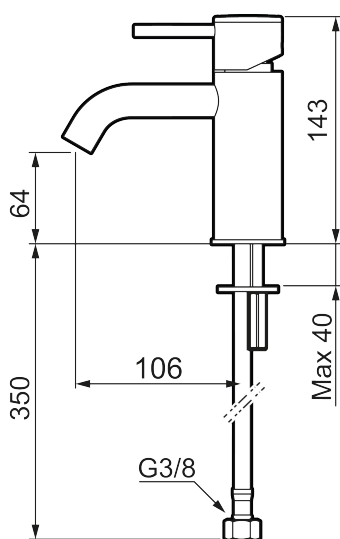

Unika egenskaper

Skyddsmodul 

INXX II soft, small tvättställsblandare

INXX II tvättställsblandare finns i tre olika höjder där small är en låg blandare anpassad för mindre handfat. Med den eleganta hållbara nyansen borstad mässing och tvättställsblandarens stilrena form, höjer INXX II soft badrummets komfort och ger en känsla av kvalitet och elegans. Blandaren är testad och godkänd utifrån de byggregler som finns och är energieffektiv, vilket innebär att den ger en lägre vatten- och energiförbrukning utan att ge avkall på komforten. Bottenventil finns som tillbehör i samma nyans.

Om serien

INXX II är en elegant och tidlös serie i en palett av noga utvalda nyanser. Kombinationen av hög kvalitet, sober design och skön komfort gör den till den ultimata serien.

Art.nr: 273001.62CA RSK: 8278257 Flöde 3 bar: 4,5 l/min

Utförande: Borstad mässing PVD

- Keramisk tätning
- Omställbar flödesbegränsning och temperaturspär
- Flexibla anslutningsrör i metallomspunnen Soft PEX[®], lekande G3/8
- Hålmått Ø34-37 mm