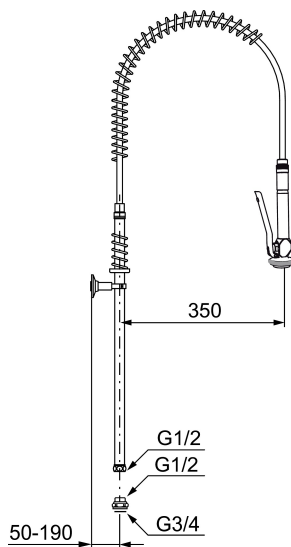

Unikke egenskaber

Spulebruser

Artikel-nummer: 310009 **VVS:** 716271504

Beskrivelse: Spulebruser komplet, krom

- Anvendes til storkøkken med selvlukkende spulebruser, låsbart trykhåndtag, højtryksslange 1300 mm, balancefjeder, ophængningskrog og vægholder for væg.
- G3/4 tilslutning.