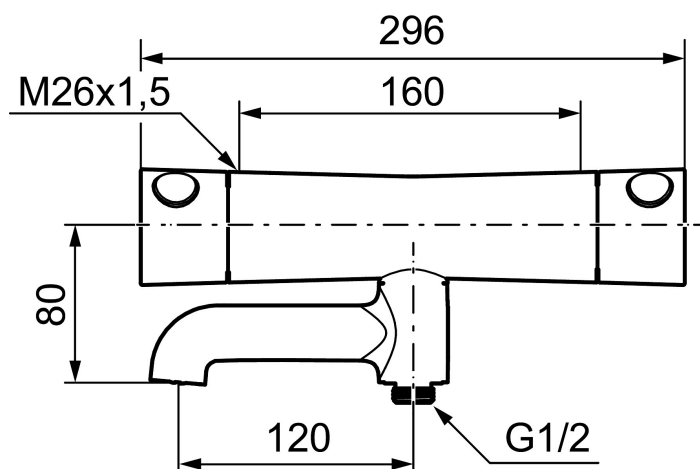

Art.nr: 260000 RSK: 8362032

Utförande: Krom, 160 c/c

Unika egenskaper

Skyddsmodul 

- Utloppspip med inbyggd omkastare
- Tryckbalanserad termostatsinsats
- Säkerhetsspärr 38°
- Eco-stopp
- Piputsprång med väggbrička 195 mm
- Återströmningsskydd enligt EU-standard SS-EN 1717