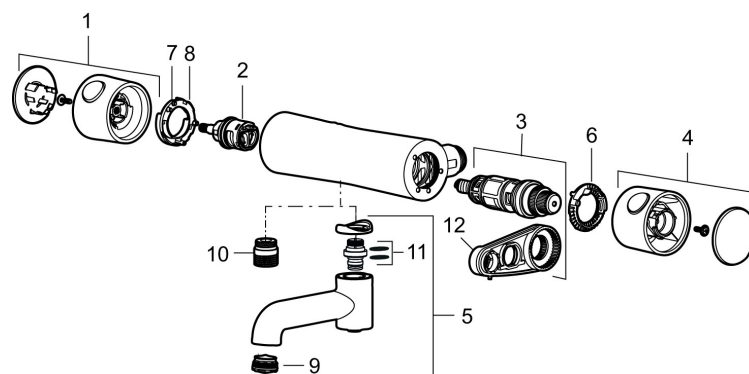

Art.nr: 260000 RSK: 8362032

Utförande: Krom, 160 c/c

Unika egenskaper

Skyddsmodul 

- Utloppspip med inbyggd omkastare
- Tryckbalanserad termostatsinsats
- Säkerhetsspärr 38°
- Eco-stopp
- Piputsprång med väggbrička 195 mm
- Återströmningsskydd enligt EU-standard SS-EN 1717

Art.nr: 260000

RSK: 8362032

Reservdelslista

NR.	ART.NR	RSK	BESKRIVNING
1	409553.AE	8218895	Mängdvråd, komplett, krom
2	707977.AE		Keramiskt överstycke
3	409355.AE	8345136	Reglerpaket, komplett med serviceverktyg
4	409554.AE	8218896	Temperaturvråd, komplett, krom
5	409556	8314145	Utloppspip för ombyggnad av duschblandare
6	209559.AE		Skållningskyddsring
7	707900.AE		Stoppring, standard
8	707901.AE		Stoppring, reversibelt
9	409566.AE	8281450	Strålsamlare M24 utv., 20–24 l/min vid 3 bar
10	409659.AE	8187025	Utloppsnippel M18x1xG1/2
11	209519.AE	8938340	O-ringar
12	891096.AE	8345921	Serviceverktyg