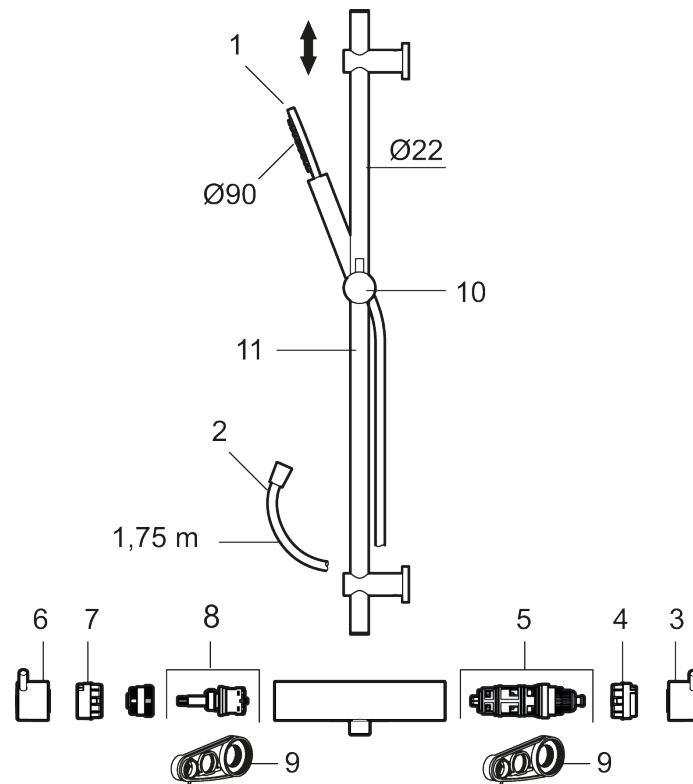

PRODUKTBESKRIVNING

INXX II shower kit

Med en tålig mattvit nyans förenar INXX II klassisk design med en hög prestanda och erbjuder en jämn temperatur, hög komfort och ett starkt skydd mot skållning. Blandaren är testad och godkänd utifrån de byggregler som finns och är energieffektiv, vilket innebär att den ger en lägre vatten- och energiförbrukning utan att ge avkall på komforten. INXX II är serien som erbjuder en vattenupplevelse i världsklass.

Om serien

INXX II är en elegant och tidlös serie i en palett av noga utvalda nyanser. Kombinationen av hög kvalitet, sober design och skön komfort gör den till den ultimata serien.

Art.nr: 271600.22

RSK: 8283079

Reservdelslista

NR.	ART.NR	RSK	BESKRIVNING
1	209575	8275496	Handdusch, krom
1	209575.12	8275497	Handdusch, mattsvart
1	209575.22	8275498	Handdusch, mattvit
1	209575.44	8275499	Handdusch, mattgrå
1	209575.60	8275500	Handdusch, polerad mässing PVD
1	209575.62	8275501	Handdusch, borstad mässing PVD
2	131170.AE	8251927	Metallomspunnen duschslang 1750 mm, krom