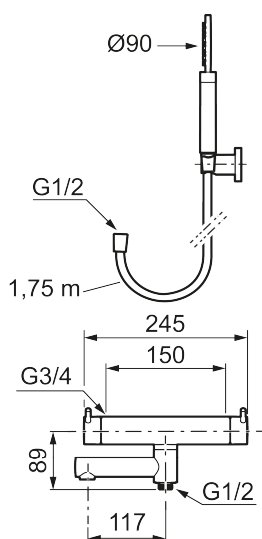

Utförande: Mattsvart, 150 c/c

### Unika egenskaper

Skyddsmodul 

- OBS! 150 c/c
- Med handdusch, upphängare och metallomspunnen slang 1750 mm, PVC- och BPA-fri innerslang
- Utloppspip med inbyggd omkastare
- Tryckbalanserad termostatinsats
- Säkerhetsspärr 38°
- Eco-stopp
- Piputsprång med väggbricka 176 mm
- Ansl. inv. G3/4
- Återströmningsskydd enligt EU-standard SS-EN 1717