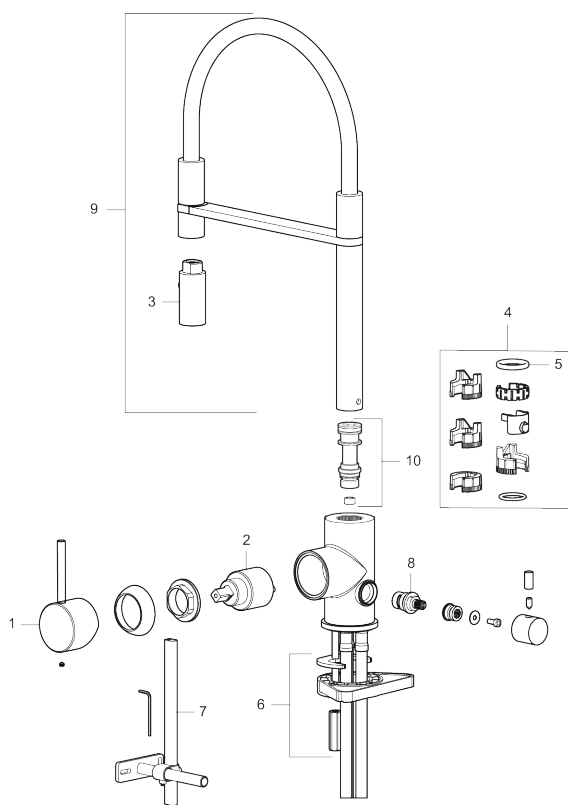

PRODUKTBESKRIVNING

MORA INXX II Miniprofi

Med den moderne holdbare nyansen polert messing og moderne uttrykk er INXX II miniprofi en iøynefallende høy kran som passer perfekt i et åpent kjøkkenmiljø. Blandebatteriet er testet og godkjent ut fra gjeldende byggeregler og det er energieffektivt, noe som innebærer at man får et lavere vann- og energiforbruk uten å gi avkall på komforten.

Om serien

INXX II er en elegant og tidløs serie i en palett av nøye utvalgte nyanser. Kombinasjonen av høy kvalitet, stilren design og herlig komfort gjør den til den ultimate serien.

Art.no.: 272091.60CA

NRF-nummer: 4290544

Reservedelsliste

NR.	ART. NO.	NRF-NUMMER	BESKRIVELSE
1	409700.AE	4295005	Spak, komplett, krom
1	409700.12AE	4294998	Spak, komplett, matt sort
1	409700.22AE	4294999	Spak, komplett, matt hvit
1	409700.44AE	4295001	Spak, komplett, matt grå
1	409700.60AE	4295002	Spak, komplett, polert messing PVD
1	409700.62AE	4295003	Spak, komplett, børstet messing PVD