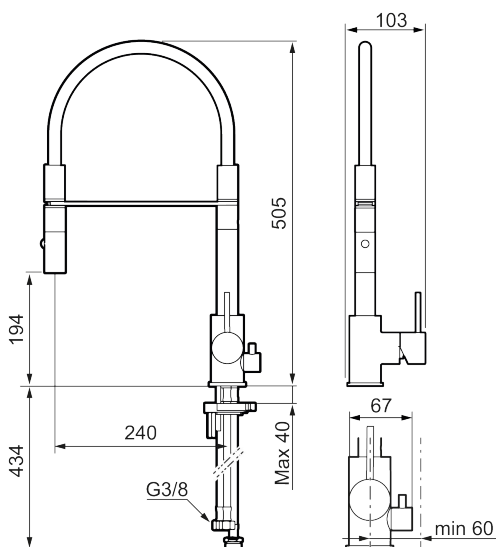

Unike funksjoner

Tilbakeslagssikring

- Vannmengdebegrenser og temperatursperre
- Mora Eco konstantvannmengde 6 l/min ved 2-6 bar
- Svingbar tut sperre 60°, 85°, 110° eller 360°
- 2-strålig, konsentrert strålebilde og hånddusj
- Med tilbakeslagsventil etter standard EN 1717
- Innebygget avstengning for maskin, innstilt på Kv. OBS! Ikke omstillbar til VV
- Fleksible Soft PEX®-rør med 3/8" mutter
- For hull i benk Ø34-37 mm

NR.	ART. NO.	NRF-NUMMER	BESKRIVELSE
1	409700.76AE	4295004	Spak, komplett, børstet nikkel
2	409702.AE	4295013	Innsats
3	S600057		Tostrålig hånddusj, krom
3	S600057.12		Tostrålig hånddusj, matt sort
3	S600057.22		Tostrålig hånddusj, matt hvit
3	S600057.44		Tostrålig hånddusj, matt grå
3	S600057.60		Tostrålig hånddusj, polert messing PVD
3	S600057.62		Tostrålig hånddusj, børstet messing PVD
3	S600057.76		Tostrålig hånddusj, børstet nikkel
4	209565.AE		Låsesett for tut
5	708843.AE		O-ring (15,54 x 2,62), 2 stk
6	S600055		Monteringstilbehør
7	409340.AE		Stabiliseringssats
8	409707.AE	4295017	Vaskemaskininnsats
9	409714.12AE		Komplett overbygg med hånddusj, matt sort
9	409714.22AE		Komplett overbygg med hånddusj, matt hvit
9	409714.44AE		Komplett overbygg med hånddusj, matt grå
10	S600231		Tutnippel, komplett