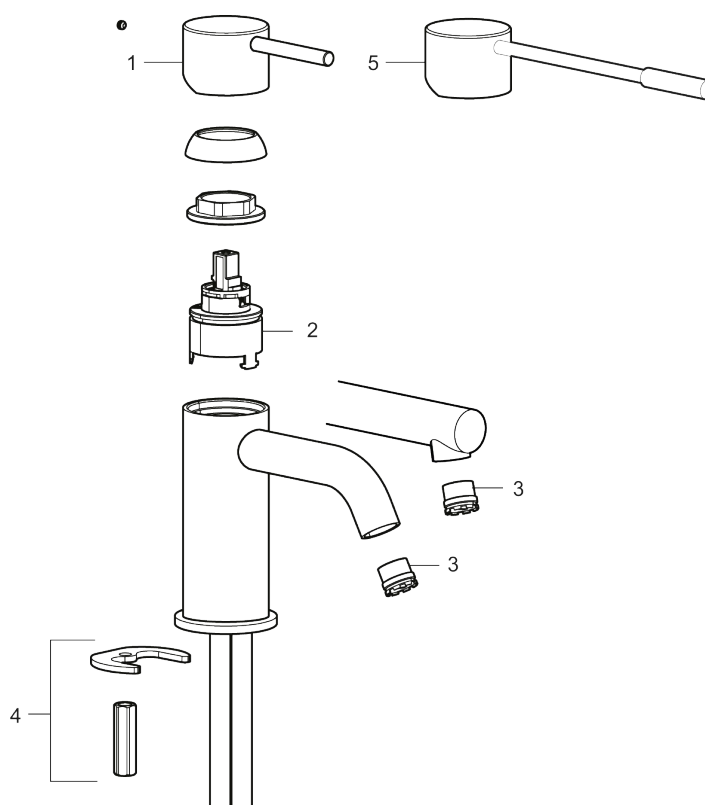

PRODUKTBEKRIVELSE

MORA INXX II sharp, medium

INXX II håndvaskarmatur findes i tre forskellige højder, hvor medium er et mellemhøjt armatur, der er tilpasset større håndvaske. I den moderne, holdbare overflader børstet messing og håndvaskarmaturets lige profil med lang tud og skrå studs – er INXX II sharp både smukt og behageligt i brug. Armaturet er testet og godkendt ud fra det gældende bygningsreglement og er energieffektivt, hvilket indebærer, at det giver et lavere vand- og energiforbrug uden at gå på kompromis med komforten. Bundventilen fås som tilbehør i samme overflader.

Om serien

INXX II er en elegant og tidløs serie i en palet af nøje udvalgte overflader. Kombinationen af høj kvalitet, stilfuldt design og vidunderlig komfort gør den til den ypperligste serie.

Artikel-nummer:

VVS: 701496487

273013.62CA

Reservedelsliste

NR.	ART.NO	VVS	BESKRIVELSE
1	409701.AE		Greb, komplet, krom
1	409701.12AE		Greb, komplet, matsort
1	409701.22AE		Greb, komplet, mathvid