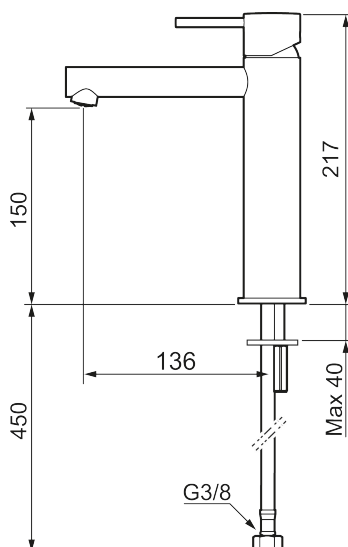

Unikke egenskaber

Tilbageløbssikring

MORA INXX II sharp, medium

INXX II håndvaskarmatur findes i tre forskellige højder, hvor medium er et mellemhøjt armatur, der er tilpasset større håndvaske. I den moderne, holdbare overflader børstet messing og håndvaskarmaturets lige profil med lang tud og skrå studs – er INXX II sharp både smukt og behageligt i brug. Armaturet er testet og godkendt ud fra det gældende bygningsreglement og er energieffektivt, hvilket indebærer, at det giver et lavere vand- og energiforbrug uden at gå på kompromis med komforten. Bundventilen fås som tilbehør i samme overflader.

VVS:
701496487

Flow 3 bar: 4,5
l/m

Beskrivelse: Børstet messing PVD

- Til håndvask.
- 136 mm fremspring.
- Keramisk tætning.
- Indbygget temperatur- og flowbegrænsner.
- Eco (Energi- og vandbesparende konstantvandstrømsperlator 5 l/min) ved 2-6 bar.
- Flexible tilslutningsslanger.
- Hulmål Ø34-37 mm.

PRODUKTBEKRIVELSE

MORA INXX II sharp, medium

INXX II håndvaskarmatur findes i tre forskellige højder, hvor medium er et mellemhøjt armatur, der er tilpasset større håndvaske. I den moderne, holdbare overflader børstet messing og håndvaskarmaturets lige profil med lang tud og skrå studs – er INXX II sharp både smukt og behageligt i brug. Armaturet er testet og godkendt ud fra det gældende bygningsreglement og er energieffektivt, hvilket indebærer, at det giver et lavere vand- og energiforbrug uden at gå på kompromis med komforten. Bundventilen fås som tilbehør i samme overflader.