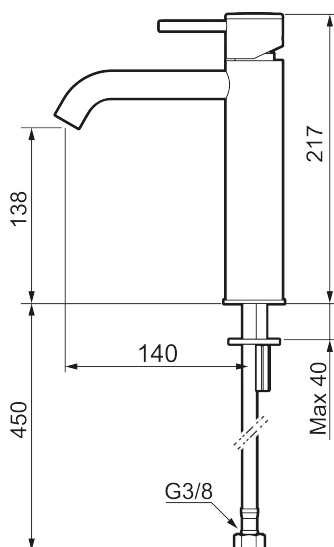

Unike funksjoner

Tilbakeslagssikring

MORA INXX II soft, medium servantbatteri

INXX II servantkran finnes i tre ulike høyder der medium er en mellomhøy kran som passer til større håndfat. Med en krommet holdbar nyanse og servantkranens stilrene form, øker INXX II soft baderommets komfort og gir en følelse av kvalitet og eleganse. Blandebatteriet er testet og godkjent ut fra gjeldende byggeregler og det er energieffektivt, noe som innebærer at man får et lavere vann- og energiforbruk uten å gi avkall på komforten. Bunnventil finnes som tilbehør i samme nyanse.

Om serien

INXX II er en elegant og tidløs serie i en palett av nøye utvalgte nyanser. Kombinasjonen av høy kvalitet, stilren design og herlig komfort gjør den til den ultimate serien.

Art.no.: 273011.CA NRF-nummer: 4290455 Flow 3 bar: 4,5 l/m
Utførende: Krom

- Vannmengdebegrenser og temperatursperre
- Mora Eco konstantvannmengde 5 l/min ved 2-6 bar
- Fleksible Soft PEX®-rør med 3/8" mutter