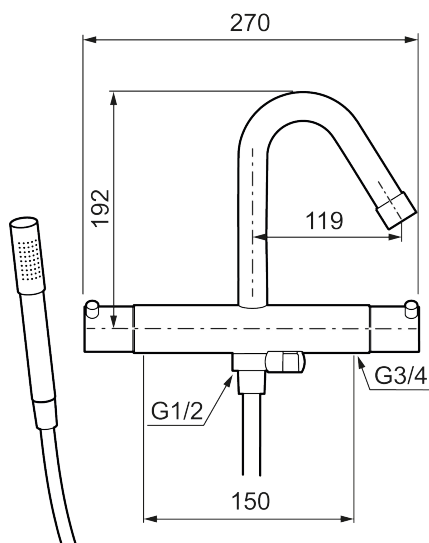

MORA IZZY badkarsblandare

Mora Izzy förmedlar harmoni och elegans. Pipens formsköna linjer ger Mora Izzy sitt karaktäristiska utseende. Izzy Regular har en kromad yta som passar i alla miljöer.

Art.nr: 705100.25 RSK: 8362078

Utförande: Rustik mässing, 150 c/c

Rustic har en yta av obehandlad mässing som gör att den kommer att åldras och patineras vackert med tiden.

- Med handdusch, upphängare och svart metallomspunnen slang 1750 mm, PVC- och BPA-fri innerslang
- Kompenserar temperatur- och tryckvariationer
- Med reversibelt överstycke
- Säkerhetspärr 38°
- Eco-stopp
- Fast pip
- Piputsprång med väggbricka 205 mm
- Ansl. inv. G3/4
- Återströmningsskydd enligt EU-standard SS-EN 1717

Unika egenskaper