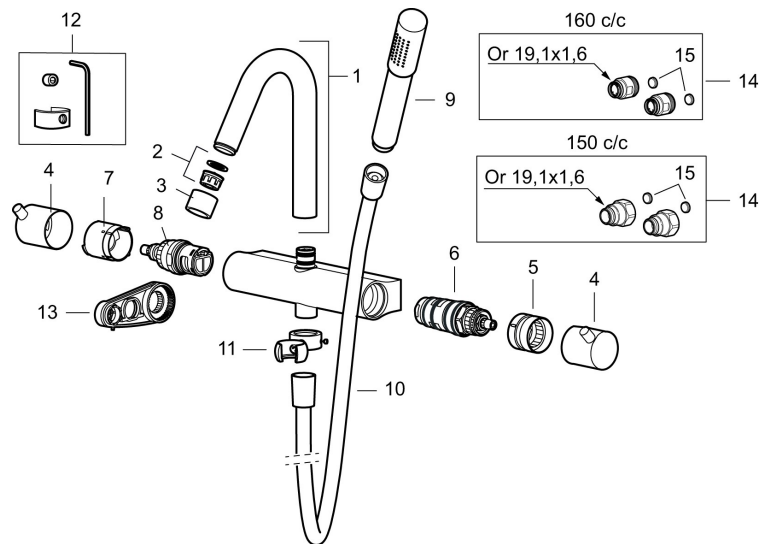

PRODUKTBeskrivning

MORA IZZY badkarsblandare

Mora Izzy förmedlar harmoni och elegans. Pipens formsköna linjer ger Mora Izzy sitt karaktäristiska utseende. Izzy Regular har en kromad yta som passar i alla miljöer.

Art.nr: 705100.25

RSK: 8362078

Reservdelslista

NR.	ART.NR	RSK	BESKRIVNING
1	409617.AE	8440597	Utloppspip, komplett, krom
1	409617.25AE	8440605	Utloppspip, komplett, rustik mässing
1	409617.66AE	8440606	Utloppspip, komplett, rå mässing
1	409617.80AE	8440607	Utloppspip, komplett, krom/lätträd
2	139783.AE	8281546	Strålsamlarinsats, 20–24 l/min vid 3 bar
3	409618.AE	8281549	Hylsa M22 inv., krom
3	409618.25AE	8281551	Hylsa M22 inv., rustik mässing
3	409618.66AE	8281552	Hylsa M22 inv., rå mässing
3	409618.80AE	8281553	Hylsa M22 inv., krom/lätträd
4	409619.AE	8443252	Mängd- och temperaturvred, krom
4	409619.25AE	8443253	Mängd- och temperaturvred, rustik mässing
4	409619.66AE	8443254	Mängd- och temperaturvred, rå mässing
4	409619.80AE	8443255	Mängd- och temperaturvred, krom/lätträd
5	209010.AE		Stoppring
6	729219.AE		Termostatinsats
7	209011.AE		Stoppring, reversibelt
8	709011.AE	8387090	Keramiskt överstycke, reversibelt