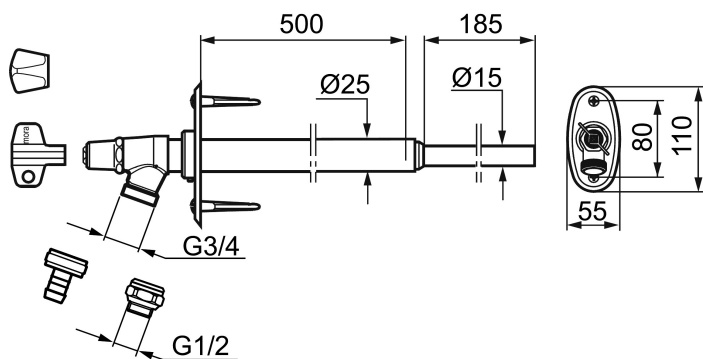

MORA GARDEN gevelkraan

Artikelnummer: 700985

Omschrijving: Chrom, L = 500 mm

- Sleutel meegeleverd
- Met instelbare wandrozet
- Soldeer-, druk- en schroefdraadaansluiting
- Slangaansluiting G3/4
- DVGW-geteste uitvoering
- Buisbeluchting en terugslagventiel in de vorstvrije zone geplaatst

Unieke karaktereigenschappen

Type terugstroombeveiliging 

Onderdelen lijst

NR.	ARTIKELNR.	OMSCHRIJVING
1	409292.AE	Montage plaat
2	640000.AE	Verbindingsstuk, 1/2" ext - 3/4" int, met afdichting
3	409267.AE	Spindel compleet, L = 150 mm / Totale lengte / incl bovendeeel ca. 230 mm
3	409318.AE	Spindel compleet, L = 200 mm / Totale lengte / incl bovendeeel ca. 280 mm
3	409268.AE	Spindel compleet, L = 300 mm / Totale lengte / incl bovendeeel ca. 380 mm
3	409269.AE	Spindel compleet, L = 400 mm / Totale lengte / incl bovendeeel ca. 480 mm
3	409270.AE	Spindel compleet, L = 500 mm / Totale lengte / incl bovendeeel ca. 580 mm
4	630520.AE	Sleutel, enkel
4	630520.AC	Sleutel, 10 stuks
5	409213.AE	Afsluitbare greep
6	409304.AE	Metalen knop und sleutel
7	709563.AE	Slangaansluiting G3/4
8	409176.AE	Schroef M6x6