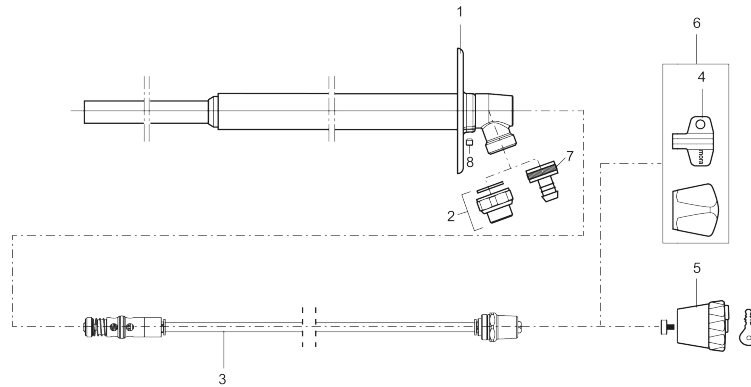

MORA GARDEN gevelkraan

Artikelnummer: 700985

Omschrijving: Chrom, L = 500 mm

- Sleutel meegeleverd
- Met instelbare wandrozet
- Soldeer-, druk- en schroefdraadaansluiting
- Slangaansluiting G3/4
- DVGW-geteste uitvoering
- Buisbeluchting en terugslagventiel in de vorstvrije zone geplaatst

Unieke karaktereigenschappen

Type terugstroombeveiliging 

Onderdelen lijst

NR.	ARTIKELNR.	OMSCHRIJVING
1	409292.AE	Montage plaat
2	640000.AE	Verbindingsstuk, 1/2" ext - 3/4" int, met afdichting
3	409267.AE	Spindel compleet, L = 150 mm / Totale lengte / incl bovendeeel ca. 230 mm
3	409318.AE	Spindel compleet, L = 200 mm / Totale lengte / incl bovendeeel ca. 280 mm
3	409268.AE	Spindel compleet, L = 300 mm / Totale lengte / incl bovendeeel ca. 380 mm
3	409269.AE	Spindel compleet, L = 400 mm / Totale lengte / incl bovendeeel ca. 480 mm
3	409270.AE	Spindel compleet, L = 500 mm / Totale lengte / incl bovendeeel ca. 580 mm
4	630520.AE	Sleutel, enkel
4	630520.AC	Sleutel, 10 stuks
5	409213.AE	Afsluitbare greep
6	409304.AE	Metalen knop und sleutel
7	709563.AE	Slangaansluiting G3/4
8	409176.AE	Schroef M6x6