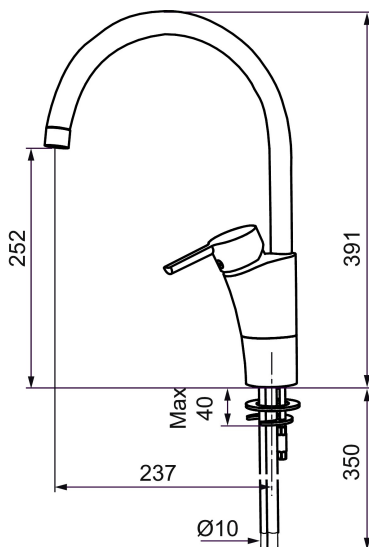

Ainutlaatuiset ominaisuudet

Mora MMIX K5 keittiöhana

Mora MMIX:ssä kaunislinjainen ja ergonominen muotoilu yhdistyy energiatehokkaaseen sisäosaan. Muotoilua leimaa hivelevän kaunis aaltoileva geometria, joka tekee koko sarjasta ajattoman tyylikkään. Kehitystyö perustuu ainutlaatuisen EcoSafe™-ympäristökonseptiimme, joka säästää energiaa ja edistää pitkäjänteistä ympäristöajattelua.

Tuote-nro: 732100.TT **LVI:** 6261181 **Flow 3 bar:** 13,6 l/m

Kuvaus: Kromattu, Soft PEX 10 mm

- Keraaminen säätökasetti: pitkä käyttöikä ja pehmeä sulkeutuminen, joka estää paineiskut ja putkien paukkumiset.
- ESS-energiansäästötoiminto
- TT-vedensäästötoiminto
- Juoksuputken rajoitus valittavissa 60°, 85°, 110° tai 360°
- Eco-poresuutin
- Joustavat Soft PEX® -liitosletkut
- Lämpötilan esisääto
- Lead Free, lyijyttömät materiaalit
- Asennusreikä: Ø32-37 mm
- Ääniluokka 1