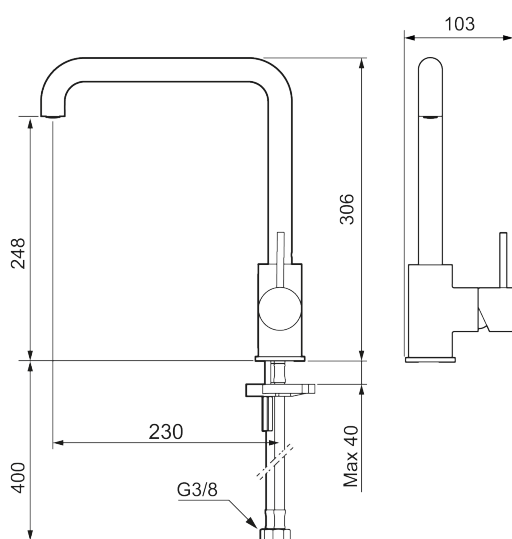

Om serien

INXX II er en elegant og tidløs serie i en palett av nøye utvalgte nyanser. Kombinasjonen av høy kvalitet, stilrene design og herlig komfort gjør den til den ultimate serien.

Art.no.: 272051.76CA NRF-nummer: 4290507 Flow 3 bar: 6,0 l/m
Utførende: Børstet nikkell

Unike funksjoner

Tilbakeslagssikring

- Vannmengdebegrenser og temperatursperre
- Svingbar tut sperre 60°, 85°, 110° eller 360°
- Fleksible Soft PEX®-rør med 3/8" mutter
- For hull i benk Ø34-37 mm

PRODUKTBESKRIVNING