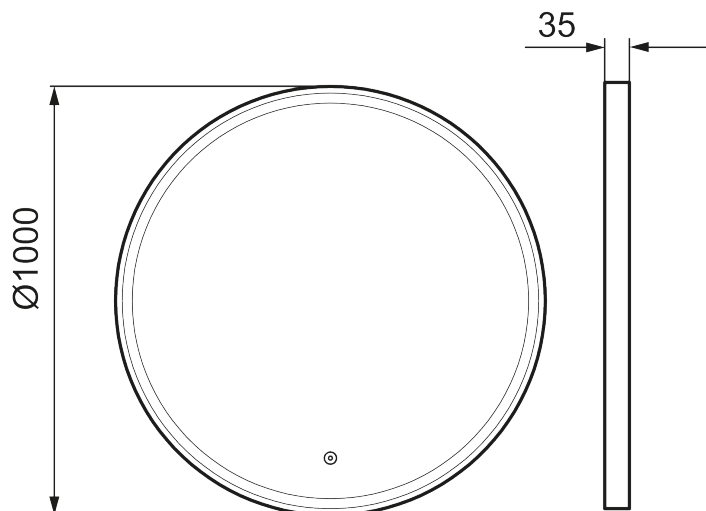

Unika egenskaper

MORA SOLO I

Solo I har en snygg ram i mattsvart aluminium som omsluter en LED-list och höjer standarden på hela badrummet. Spegeln är skyddad mot imma och har en enkel och självklar design.

Om serien

Elegant formad spegel med en ram som vidrörs för att styra bakgrundsbelysningen.

Art.nr: 953099.12 RSK: 8879838

Utförande: Ø1000 mm

- Svart aluminiumram
- Energieffektiv LED-belysning
- Kopparfritt glas med säkerhetsfilm
- Imskydd
- Touch av/på
- Fast ljustemperatur: 6 400 K
- IP 44-certifierad, CE-märkt
- Utbyggnadsmått från vägg: 35 mm