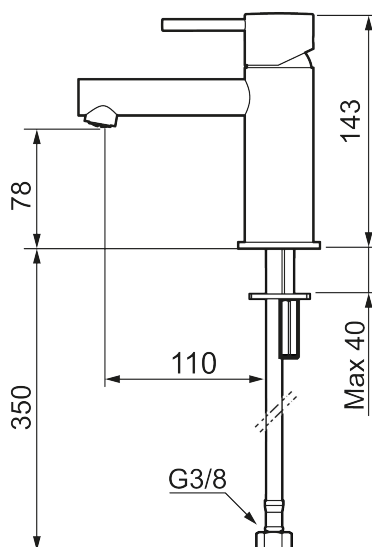

Unikke egenskaber

Tilbageløbssikring

MORA INXX II sharp, small

INXX II håndvaskarmatur findes i tre forskellige højder, hvor small er et lavt armatur, der er tilpasset mindre håndvaske. I den moderne, holdbare overflader børstet messing og håndvaskarmaturets lige profil med lang tud og skrå studs – er INXX II sharp både smukt og behageligt i brug. Armaturet er testet og godkendt ud fra det gældende bygningsreglement og er energieffektivt, hvilket indebærer, at det giver et lavere vand- og energiforbrug uden at gå på kompromis med komforten. Bundventilen fås som tilbehør i samme overflader.

273003.62CA

VVS:

701495487

Flow 3 bar: 4,5

l/m

Beskrivelse: Børstet messing PVD

- Til håndvask.
- 110 mm fremspring.
- Keramisk tætning.
- Indbygget temperatur- og flowbegrænser.
- Eco (Energi- og vandbesparende konstantvandstrømsperlator 5 l/min) ved 2-6 bar.
- Flexible tilslutningsslanger.
- Hulmål Ø34-37 mm.

PRODUKTBESKRIVELSE

MORA INXX II sharp, small

INXX II håndvaskarmatur findes i tre forskellige højder, hvor small er et lavt armatur, der er tilpasset mindre håndvaske. I den moderne, holdbare overflader børstet messing og håndvaskarmaturets lige profil med lang tud og skrå studs – er INXX II sharp både smukt og behageligt i brug. Armaturet er testet og godkendt ud fra det gældende bygningsreglement og er energieffektivt, hvilket indebærer, at det giver et lavere vand- og energiforbrug uden at gå på kompromis med komforten. Bundventilen fås som tilbehør i samme overflader.