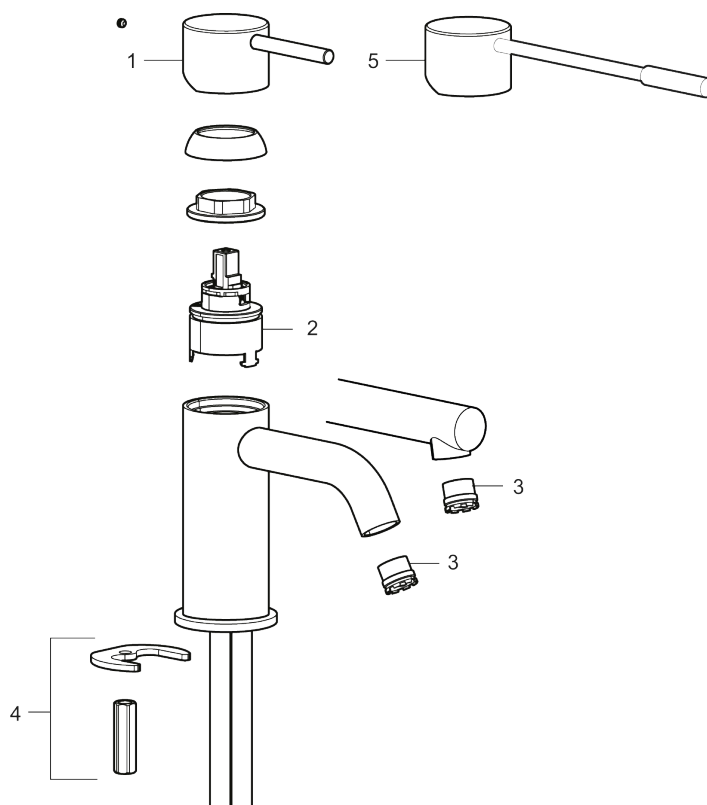

PRODUKTBESKRIVELSE

MORA INXX II sharp, small

INXX II håndvaskarmatur findes i tre forskellige højder, hvor small er et lavt armatur, der er tilpasset mindre håndvaske. I den moderne, holdbare overflader børstet messing og håndvaskarmaturets lige profil med lang tud og skrå studs – er INXX II sharp både smukt og behageligt i brug. Armaturet er testet og godkendt ud fra det gældende bygningsreglement og er energieffektivt, hvilket indebærer, at det giver et lavere vand- og energiforbrug uden at gå på kompromis med komforten. Bundventilen fås som tilbehør i samme overflader.

Om serien

INXX II er en elegant og tidløs serie i en palet af nøje udvalgte overflader. Kombinationen af høj kvalitet, stilfuldt design og vidunderlig komfort gør den til den ypperligste serie.

Artikel-nummer:

VVS: 701495487

273003.62CA

Reservedelsliste

NR.	ART.NO	VVS	BESKRIVELSE
1	409701.AE		Greb, komplet, krom
1	409701.12AE		Greb, komplet, matsort
1	409701.22AE		Greb, komplet, mathvid