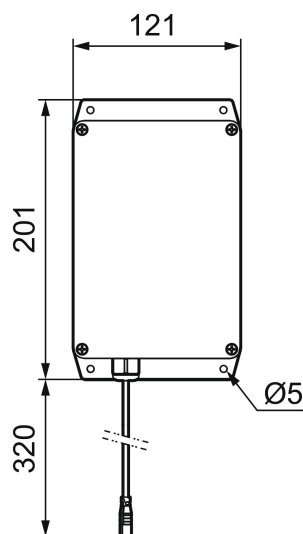

Unieke karaktereigenschappen

GSM-Gateway, Tronic (WMS PRO)

Artikelnummer: 729481

- Tronic Gateway is een draadloos verbindingspunt tussen kraan en het Water Management Systeem (WMS)
- Schakelt de overdracht van gegevens van en naar de kraan in. Kranen aangesloten op het systeem registreren status, waterverbruik, temperatuur en eventuele storingen.
- Communicatie tussen kraan en gateway is op radiobasis (868 MHz). De communicatie tussen Gateway en het WMS-systeem verloopt via het 2G / 4G-netwerk
- Centraal geplaatst binnen het vereiste dekkinggebied, bereik ong. 30 m
- Ondersteunt maximaal 30 kranen
- Voeding via stekkeradapter S600129 of transformator S600128