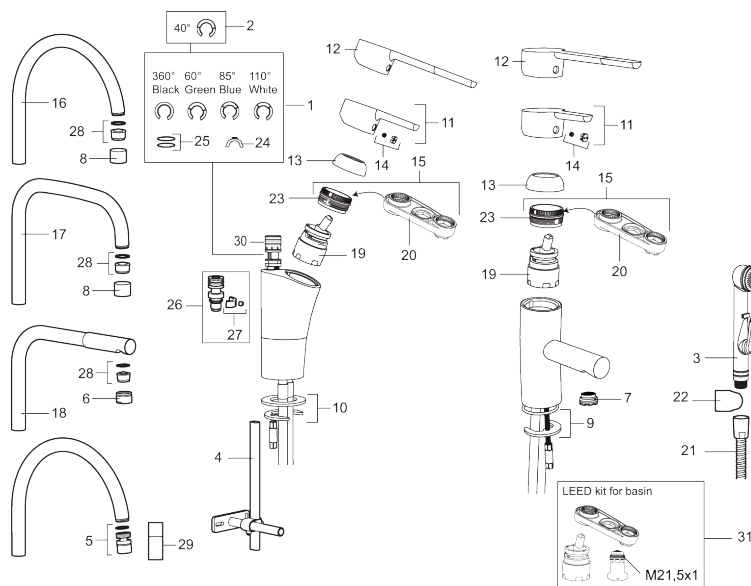

Art.no.: 732101.CA **Flow 3 bar:** 8,0 l/m

Utførende: Krom, konstantvannmengde ved 2-6 bar

Unike funksjoner

Tilbakeslagssikring

- Mykstengende
- ESS (Energisparesystem)
- Vannmengdebegrenser og temperatursperre
- Mora Eco vannbesparende strålesamler
- Svingbar tut sperre 60°, 85°, 110° eller 360°
- Fleksible Soft PEX®-rør med 3/8" mutter
- Godkjent av svenske reumatikerforbundet
- Lead Free (blyfri)
- For hull i benk Ø32-37 mm
- Turbo Jet: Fjærbelastet spak over halv mengde

Art.no.: 732101.CA

Reservedelsliste

NR.	ART. NO.	NRF-NUMMER	BESKRIVELSE
	37885000		Pakning til Soft PEX® 3/8" tilkoblingsmutter, 10 stk.
1	S600299		Pakningssett med sperreringer
2	209543.AE		Sperrering 40°
3	S600206	4305294	Selvstengende håndduş, krom
4	S600308		Stabiliseringssats
5	S600314		Strålesamler med kuleledd, M22 innv, 7–9 l/min ved 3 bar
6	131415.AE		Hylse for strålesamler, M24 utv. 15 mm, krom
7	S600312		Strålesamler, M21,5 utv. 7–9 l/min ved 3 bar
7	409385.AE		Strålesamler M21,5 utv. 5 l/min
7	S600228		Strålesamler M21,5 utv. 3 l/min
7	409429.AE		9-11 l/min, lyseblå
8	131410.AE		Hylse for strålesamler, M22 innv
9	S600160		Monteringstilbehør for servanbatteri
10	S600159		Monteringstilbehør for kjøkkenbatteri
11	409389.AE	4294121	Spak, komplett, krom