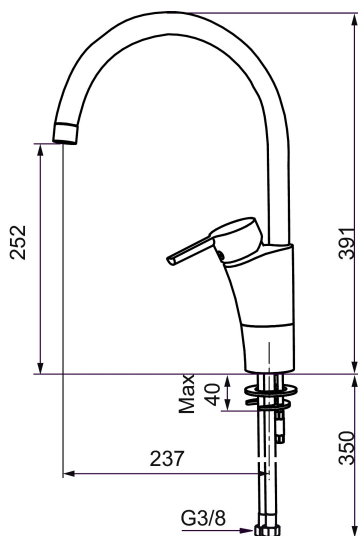

Art.no.: 732101.CA **Flow 3 bar:** 8,0 l/m

Utførende: Krom, konstantvannmengde ved 2-6 bar

Unike funksjoner

Tilbakeslagssikring

- Mykstengende
- ESS (Energisparesystem)
- Vannmengdebegrenser og temperatursperre
- Mora Eco vannbesparende strålesamler
- Svingbar tut sperre 60°, 85°, 110° eller 360°
- Fleksible Soft PEX®-rør med 3/8" mutter
- Godkjent av svenske reumatikerforbundet
- Lead Free (blyfri)
- For hull i benk Ø32-37 mm
- Turbo Jet: Fjærbelastet spak over halv mengde

Art.no.: 732101.CA

Reservedelsliste

NR.	ART. NO.	NRF-NUMMER	BESKRIVELSE
	37885000		Pakning til Soft PEX® 3/8" tilkoblingsmutter, 10 stk.
1	S600299		Pakningssett med sperreringer
2	209543.AE		Sperrering 40°
3	S600206	4305294	Selvstengende håndduş, krom
4	S600308		Stabiliseringssats
5	S600314		Strålesamler med kuleledd, M22 innv, 7–9 l/min ved 3 bar
6	131415.AE		Hylse for strålesamler, M24 utv. 15 mm, krom
7	S600312		Strålesamler, M21,5 utv. 7–9 l/min ved 3 bar
7	409385.AE		Strålesamler M21,5 utv. 5 l/min
7	S600228		Strålesamler M21,5 utv. 3 l/min
7	409429.AE		9-11 l/min, lyseblå
8	131410.AE		Hylse for strålesamler, M22 innv
9	S600160		Monteringstilbehør for servanbatteri
10	S600159		Monteringstilbehør for kjøkkenbatteri
11	409389.AE	4294121	Spak, komplett, krom