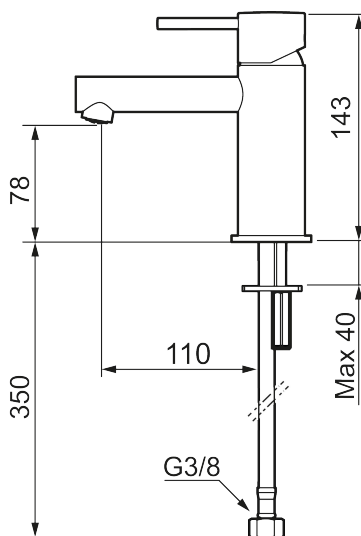

### Unika egenskaper

Skyddsmodul 

- Keramisk tätning
- Omställbar flödesbegränsning och temperaturspär
- Flexibla anslutningsrör i metallomspunnen Soft PEX<sup>®</sup>, lekande G3/8
- Hålmått Ø34-37 mm