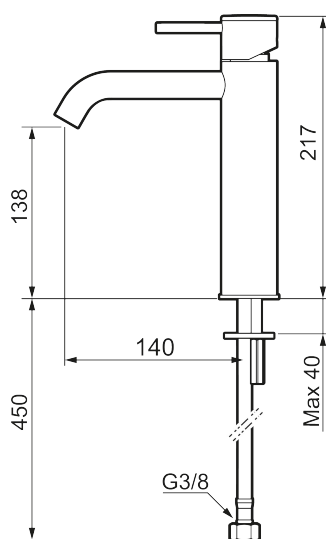

Unikke egenskaber

Tilbageløbssikring

MORA INXX II soft, medium

INXX II håndvaskarmatur findes i tre forskellige højder, hvor medium er et mellemhøjt armatur, der er tilpasset større håndvaske. I den moderne, holdbare overflader børstet messing og håndvaskarmaturets stilrene form højner INXX II soft badeværelsets standard og giver en følelse af kvalitet og elegance. Armaturet er testet og godkendt ud fra det gældende bygningsreglement og er energieffektivt, hvilket indebærer, at det giver et lavere vand- og energiforbrug uden at gå på kompromis med komforten. Bundventilen fås som tilbehør i samme overflader.

Om serien

INXX II er en elegant og tidløs serie i en palet af nøje udvalgte overflader. Kombinationen af høj kvalitet, stilfuldt design og vidunderlig komfort gør den til den ypperligste serie.

Artikel-nummer: 273011.62CA VVS: 701496287 Flow 3 bar: 4,5 l/m

Beskrivelse: Børstet messing PVD

- Til håndvask.
- 140 mm fremspring.
- Keramisk tætning.
- Indbygget temperatur- og flowbegrænser.
- Flexible tilslutningsslanger.
- Hulmål Ø34-37 mm.