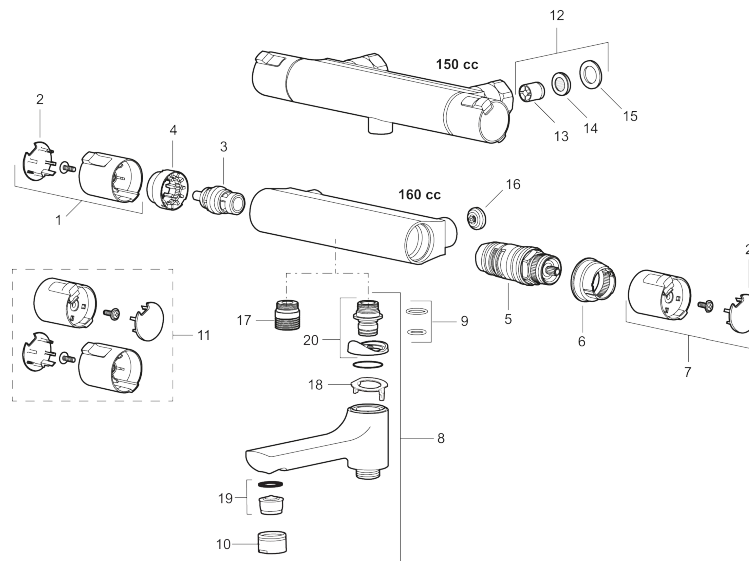

## MORA CERA duschblandare

Art.nr: 242353 RSK: 8351080

Utförande: Krom, 160 c/c

- Duschanslutning upp
- Säkerhetsspärr 38° och 42°
- Spoltid: Cirka 30 sek.
- Utsprång med väggbricka 60 mm
- Återströmningsskydd enligt EU-standard SS-EN 1717

Unika egenskaper

Skyddsmodul 

**Reservdelslista**

NR.	ART.NR	RSK	BESKRIVNING
1	409653.AA	8345188	Mängdvråd, komplett, krom, butiksförpackad
2	409658.AA	8345190	Täcklock, krom, butiksförpackad
3	409354.AA	8345137	Keramiskt överstycke, butiksförpackad
4	708079.AE		Eco, stoppring, avstängning
5	708764.AE	8345114	Termostatinsats
6	209556.AE	8345184	Stoppring, temperatur
7	409654.AA	8345189	Temperaturvråd, komplett, krom, butiksförpackad
8	409656	8344876	Utloppspip för ombyggnad av duschblandare
9	209519.AE	8938340	O-ringar
10	131415.AE	8281512	Hylsa M24 utv., 15 mm, krom
11	409650.AA	8345187	Mängd- och temperaturvråd, komplett, krom, butiksförpackad
12	708338.AE		Backventil (2 st), 150 c/c
13	139465.AE	8186872	Patronbackventil, 150 c/c
14	708080.AE		Silhållare, 150 c/c
15	709339.AE	8938274	Packning 24/15x2, 2-pack
16	129380.AE	8345651	Backventil (2 st), 160 c/c
17	409659.AE	8187025	Utloppsnippel M18x1xG1/2
18	129154.AE	8295332	Spärring

NR.	ART.NR	RSK	BESKRIVNING
19	139783.AE	8281546	Strålsamlarinsats, 20–24 l/min vid 3 bar
20	209494.AE	8314141	Nippel, till badkarsblandare