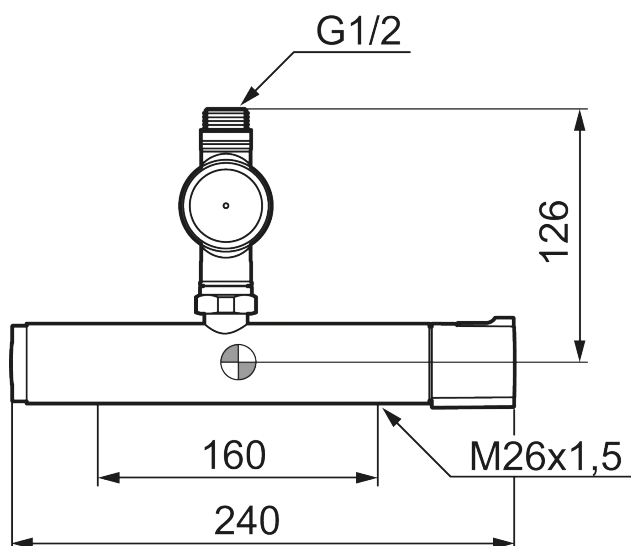

## MORA CERA duschblandare

Art.nr: 242353 RSK: 8351080

Utförande: Krom, 160 c/c

- Duschanslutning upp
- Säkerhetsspärr 38° och 42°
- Spoltid: Cirka 30 sek.
- Utsprång med väggbricka 60 mm
- Återströmningsskydd enligt EU-standard SS-EN 1717

Unika egenskaper

Skyddsmodul 

**Reservdelslista**

NR.	ART.NR	RSK	BESKRIVNING
1	409653.AA	8345188	Mängdvråd, komplett, krom, butiksförpackad
2	409658.AA	8345190	Täcklock, krom, butiksförpackad
3	409354.AA	8345137	Keramiskt överstycke, butiksförpackad
4	708079.AE		Eco, stoppring, avstängning
5	708764.AE	8345114	Termostatinsats
6	209556.AE	8345184	Stoppring, temperatur
7	409654.AA	8345189	Temperaturvråd, komplett, krom, butiksförpackad
8	409656	8344876	Utloppspip för ombyggnad av duschblandare
9	209519.AE	8938340	O-ringar
10	131415.AE	8281512	Hylsa M24 utv., 15 mm, krom
11	409650.AA	8345187	Mängd- och temperaturvråd, komplett, krom, butiksförpackad
12	708338.AE		Backventil (2 st), 150 c/c
13	139465.AE	8186872	Patronbackventil, 150 c/c
14	708080.AE		Silhållare, 150 c/c
15	709339.AE	8938274	Packning 24/15x2, 2-pack
16	129380.AE	8345651	Backventil (2 st), 160 c/c
17	409659.AE	8187025	Utloppsnippel M18x1xG1/2
18	129154.AE	8295332	Spärring

NR.	ART.NR	RSK	BESKRIVNING
19	139783.AE	8281546	Strålsamlarinsats, 20–24 l/min vid 3 bar
20	209494.AE	8314141	Nippel, till badkarsblandare