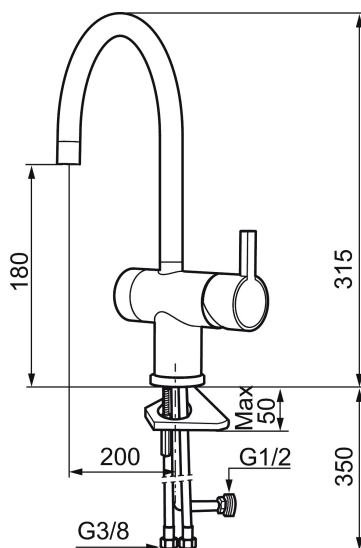

## Mora Rexx K5 keittiöhana pk-venttiilein

Mora Rexx on skandinaavista muotoilua ja toimivuutta parhaimmillaan. Minimalistinen sarja, jossa tärkeintä on yksinkertaisuus. Sarjan innovatiivisuus on sen tarkkuudessa. Kun traditio ja käsityö lyövät kättä modernien valmistusmenetelmien ja innoittavan muotoilun kanssa, on tuloksena Mora Rexx. Mora Rexx on sisäänrakennettua älykästä toimivuutta tarjoava kaunis keittiöhana.

Tuote-nro: 707105 LVI: 6261169 Flow 3 bar: 7,7 l/m

Kuvaus: Kromattu

- ESS-energiansäästötoiminto
- Keraaminen säätöosa
- Vesimäärän ja lämpötilan esisäätö
- Eco-poresuutin
- Joustavat Soft PEX<sup>®</sup>- liitosletkut 3/8" liittosmutterilla
- Juoksuputken rajoitus valittavissa 60° tai 120°
- Asennusreikä Ø32-35 mm
- Ääniluokka 1