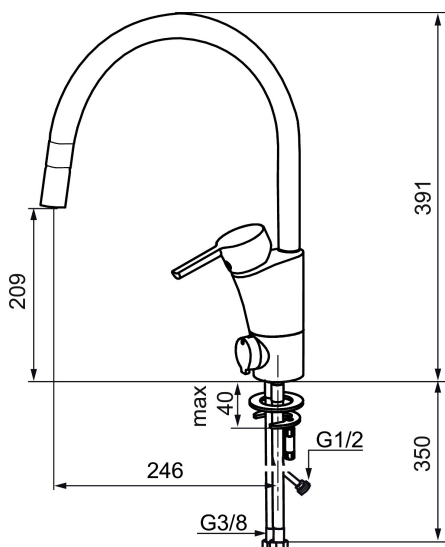

Unika egenskaper

Skyddsmodul