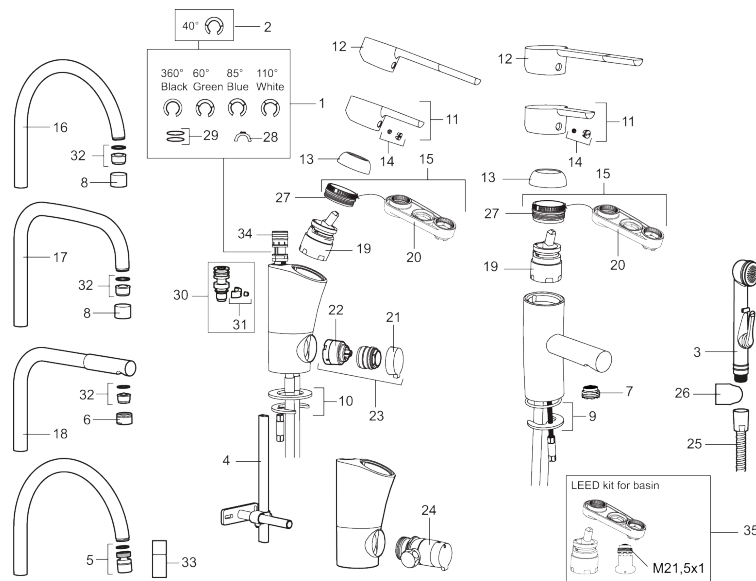

## Reservdelslista

NR.	ART.NR	RSK	BESKRIVNING
1	209524.AE	8346915	Spärrsegment
2	209543.AE	8346916	Spärrsegment 40°
3	S600206	8233049	Självstängande handdusch, krom
4	409340.AE	8531598	Stabiliseringssats
5	409380.AE	8281496	Strålsamlare M22 inv., ledbar, 7–9 l/min vid 3 bar
6	131415.AE	8281512	Hylsa M24 utv., 15 mm, krom
7	409382.AE	8242282	Strålsamlare M21,5 utv., 7–9 l/min vid 3 bar
7	409385.AE	8242292	Strålsamlare M21,5 utv., 5 l/min vid 2-6 bar
7	S600228		Strålsamlare M21,5 utv., 3 l/min vid 2-6 bar
8	131410.AE	8281509	Hylsa M22 inv.
9	409387.AE	8346912	Fästdetaljer, tvätt
10	409388.AE	8346914	Fästdetaljer
11	409389.AE	8344867	Spak, komplett
12	409390.AE	8344874	Care-spak, komplett, krom/svart