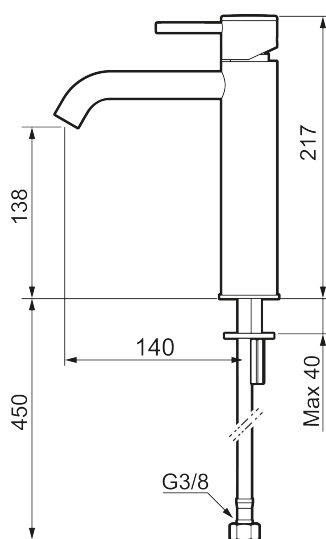

## MORA INXX II soft, medium servantbatteri

INXX II servantkran finnes i tre ulike høyder der medium er en mellomhøy kran som passer til større håndfat. Med en holdbar matthvit nyanse og servantkranens stilrene form, øker INXX II soft baderommets komfort og gir en følelse av kvalitet og eleganse. Blandebatteriet er testet og godkjent ut fra gjeldende byggeregler og det er energieffektivt, noe som innebærer at man får et lavere vann- og energiforbruk uten å gi avkall på komforten. Bunnventil finnes som tilbehør i samme nyanse.

- Vannmengdebegrenser og temperatursperre
- Fleksible Soft PEX<sup>®</sup>-rør med 3/8" mutter

PRODUKTBESKRIVNING