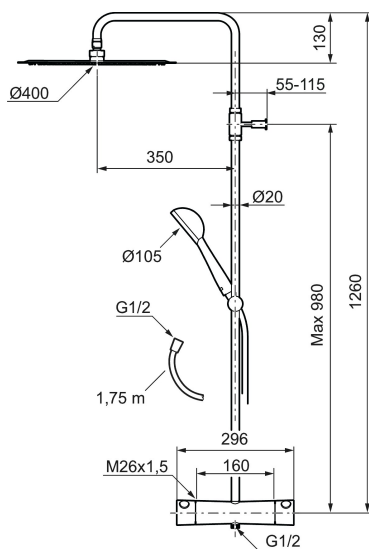

## MORA ONE shower system kit

Mora Ones takdusch är designad för att ge en känsla av att stå under ett varmt och mjukt sommarregn. Den är hela 400 mm i diameter, vilket är betydligt större än andra takduschar på marknaden. Mora One har en tidlös och elegant design, och är ritad av Thomas Sandell för Mora Armatur.

Art.nr: 261800 RSK: 8282834 Flöde 3 bar: 19,2 l/min

Utförande: Krom, 160 c/c

Består av:

### MORA ONE shower system:

- Metallomspunnen slang 1750 mm, PVC- och BPA-fri innerslang
- Med antikalksystemet "Easy-Clean"
- Duschröret kan kapas vid behov
- Handdusch 7,5 l/min, taksil 19 l/min