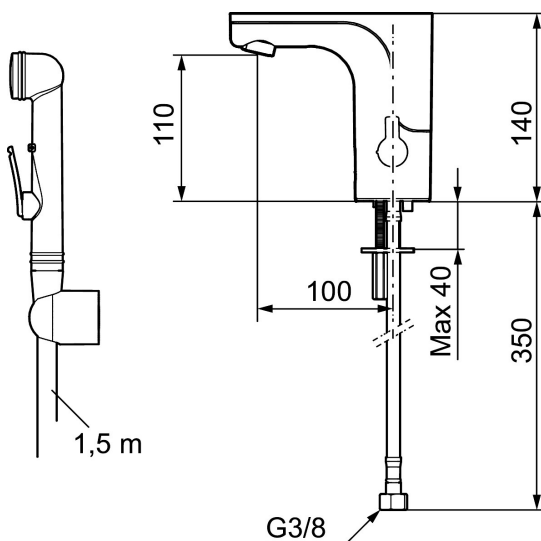

MORA MMIX tronic tvättställsblandare, batteridrift

Sensorstyrda blandare har sitt ursprung i offentliga miljöer, men börjar mer och mer hitta in i det moderna hemmet. Mora MMIX Tronic är en ny generation av svensktutvecklade sensorstyrda blandare med all teknik integrerad i blandarhuset, dvs ingen elektronik under tvättstället. Den sparar både vatten och energi, och är lika enkel att installera som en vanlig tvättställsblandare. Mora MMIX Tronic är batteridrivnen, men är enkel att konvertera om till nät drift. Med hjälp av reglaget på sidan ställer man enkelt temperaturen. Här med självstängande handdusch, slang 1500 mm och upphängare.

Art.nr: 720084 RSK: 8553531 Flöde 3 bar: 6,4 l/min

Utförande: Krom, batteridrift, inkl. batteri

Unika egenskaper

Skyddsmodul 

- Självstängande handdusch, slang 1500 mm och upphängare
- Mjukstängande magnetventil
- Vandalsäkert utförande i metall
- Eco (energi- och vattenbesparande konstantflödesstrålsamlare, 5 l/min vid 2–6 bar)
- Spoltidsbegränsning, förhindrar översvämning
- Framspolningsfunktion 30 sek via sensorn
- Avstängning av flöde i 60 sek via sensorn, (används t.ex. vid rengöring)
- Låg strömförbrukning – Lång livslängd
- Kan genomspolas med hetvatten för legionella sanering
- IP-klass sensor: IP67
- Återströmningsskydd enligt EU-standard SS-EN 1717
- Miljövänliga material, Lead Free, Nickelfri

Installation:

- Enkel installation och service
- Vred för temperaturreglering, efter injustering till önskad temperatur kan vredet ersättas med ett medföljande lock
- Anpassningsbar för batteridrift 6V och nät drift 12V AC/DC
- Vid nät drift använd adaptersats art.nr. S600147

- Automatisk justering av sensoravståndet
- Flexibla anslutningsrör i metallspunnen Soft PEX[®], lekande G3/8
- Hålmått Ø33,5-37 mm

Inställningar:

- Omställbar temperaturbegränsning
- Programmerbar funktion för hygienspolning
- Valbar spoltid