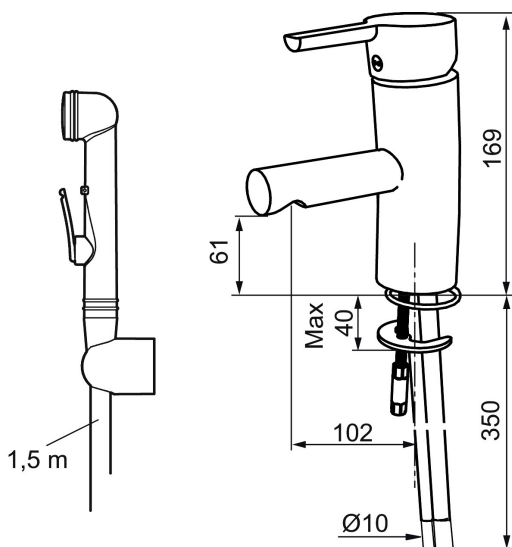

MORA MMIX B5 tvättställsblandare

Mora MMIX kombinerar en formskön och ergonomisk design med en energieffektiv insida. Designen präglas av en smekamt böljande geometri och förmedlar en tidlös och sammanhängande stil över hela serien. Vårt unika miljökoncept EcoSafe™ ligger till grund för utvecklingsarbetet och bidrar till låg energiförbrukning och långsiktig miljöhänsyn. Blandaren är blyfri. Här med självstängande sidohanddusch.

Art.nr: 733005.CA **RSK:** 8344526 **Flöde 3 bar:** 6,8 l/min

Utförande: Krom, ansl. slät ände Ø10 mm, konstantflöde vid 2-6 bar

Unika egenskaper

Skyddsmodul 

- Självstängande handdusch, slang 1500 mm och upphängare
- ESS (energisparsystem)
- Mjukstängning med keramisk tätning
- Omställbar flödesbegränsning och temperaturspär
- Eco (energi- och vattenbesparande strålsamlare)
- Flexibla anslutningsrör i metallomspunnen Soft PEX®
- Återströmningsskydd enligt EU-standard SS-EN 1717
- Lead Free (blyfri)
- Hålmått Ø33,5-37 mm